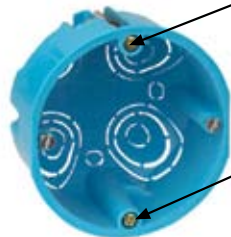

Основания (нижняя часть) для скрытого монтажа IP55  
для установки в стандартные монтажные коробки

4400610 -035      Основание 1 пост, 95 x 104 мм

4400620 -035      Основание 2 поста, 171 x 104 мм  
для горизонтальной установки

4400630 -035      Основание 3 поста, 246 x 104 мм  
для горизонтальной установки

Последовательность  
установки

Стандартная монтажная коробка

Стандартная коробка  
для монтажа в пустотелые стены

Основание с креплениями  
к монтажной коробке