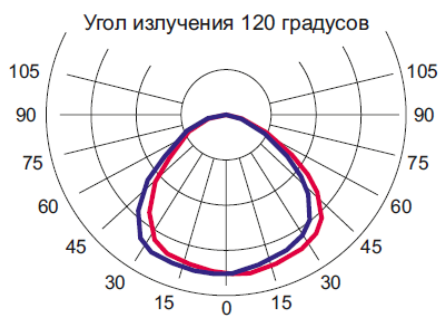

LEDALL-RS-OF-30W3L-04-002AB

Применение

Светодиодные светильники применяется для освещения общественных зданий, административных, офисных и иных помещений.

Особенности конструкции

Алюминиевая светодиодная плата имеет толщину 1 мм. По сравнению с платами, выполненными из стеклотекстолита, наша плата более эффективно отводит тепло от светодиода.

Мощность, Вт.	30
Напряжение сети, В.	~176-264
Частота, Гц.	45-65
Коэффициент мощности	~ 0,98
Световой поток светодиодов, Лм.*	3 900
Индекс цветопередачи, Ra.	0,8
Коэффициент пульсации	<1%
Цветовая температура, К.	3000-5700
Марка светодиода	LG, Samsung
Количество светодиодов, шт.	54
Габаритные размеры, мм.**	595x595x40
Вес изделия, кг.**	2,8
Материал корпуса	Сталь, окрашенная порошковой краской.
Климатическое исполнение	УХЛ4
Пылевлагозащита, IP	40
Температура эксплуатации	+5 ... +45
Ресурс, часов***	100 000
Гарантия, лет.****	5