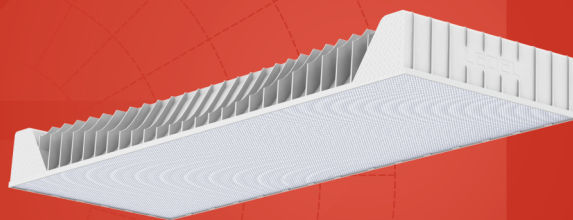

## L-school 16 Standart

Мощность **15 Вт**  
Пластиковый корпус  
Диаграмма Д

### Назначение

Светильник L-school 16 Standart предназначен для установки в школах, больницах, и других общественных помещениях (офисы, кабинеты, торговые залы).

### Корпус

Корпус светильника выполнен из пластика, что позволило сделать светильник в два раза легче существующих аналогов.

### Оптика

Разработанное совместно с инженерами компании LEDEL светорассеивающее акриловое стекло NovattroPrism® с рифлёной поверхностью «микропризма» обеспечивает качественное рассеивание света, равномерную освещённость и максимальную светопрозрачность, аналогичную силикатному стеклу.