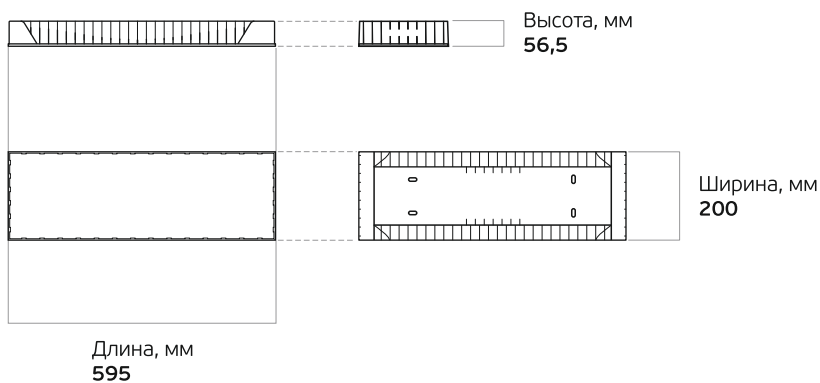

Вес и габариты

Вес, кг: 1,0

Возможные опции светильника*

Диммирование Smart DALI DMX512 0-10 (1-10) Матовое стекло Крепление подвесное Крепление грильято

*Заказ светильника с дополнительными опциями требует дополнительного согласования с заводом.