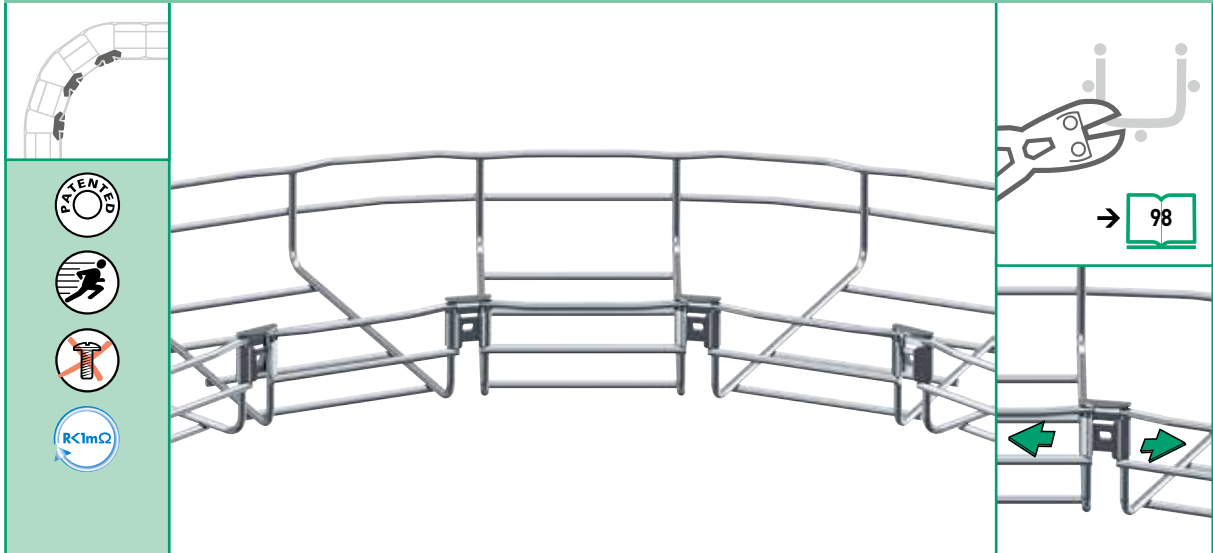

CEFAS \updownarrow CF30 – CF54 – CF80 – CF105 – CF150 \leftrightarrow 50 → 600 mm

CEFAS (MM)	CEFAS	50	GS CM 558 410	DC CM 558 417	304L -	316L CM 558 414

FASLOCK \updownarrow CF30 – CF54 – CF80 – CF105 – CF150 \leftrightarrow 100 → 600 mm

FASLOCK S \leftrightarrow 100 → 200 mm FASLOCK XL \leftrightarrow 300 → 600 mm (MM)	FASLOCK S	25	GS CM 558 340	DC CM 558 347	304L -	316L CM 558 344
	FASLOCK XL	25	GS CM 558 320	DC CM 558 327	304L -	316L CM 558 324