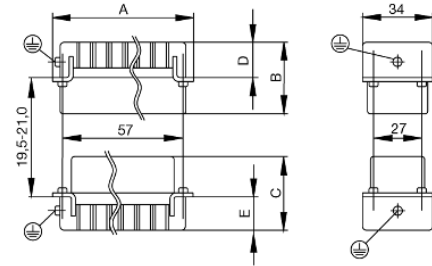

Лист данных

**HDC - вставка
HDC HE 10 MS**

Weidmüller Interface GmbH & Co. KG
Klingenbergstraße 16
D-32758 Detmold
Germany
Fon: +49 5231 14-0
Fax: +49 5231 14-292083
www.weidmueller.com

Изображения