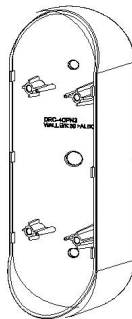

Содержание

1. Внешний вид и составляющие
2. Подключение и установка
3. Комплектация
4. Спецификация

1. Внешний вид и комплектация

Фронтальная панель

Тыльная панель

- | | |
|-----------------|----------------------------|
| ① Камера | ⑥ Монтажные отверстия |
| ② Светодиод | ⑦ Кабель монитора |
| ③ Микрофон | ⑧ Кабель подключения замка |
| ④ Динамик | ⑨ Регулировка громкости |
| ⑤ Кнопка вызова | |

Рис. 2: Установка вызывной панели без углового кронштейна (фронтально).

2. Подключите монитор как показано на рисунке 3.
(№1: красный/звук, №2 синий/земля, №3: желтый/DC12V, №4: черный/видео)
3. Подключите кабель к замку как показано на рисунке 3.
4. Затяните болты, затем закройте заглушками.

[Рис. 1]

[Рис. 2]

- Вы можете отрегулировать громкость динамика, используя отвертку, как показано на рисунке 4.

[Рис. 4]

- Обратите внимание на рекомендуемое размещение вызывной панели на рисунке ниже.

3. Комплектация

M/T HOLE CAP

SCREW PHM 3*8

SCREW LHM 4*5

SCREW LH1T 4*30

4. Спецификация

Модель	DRC-4CPHD	
Номинальное напряжение	DC 12 В (от монитора)	
Подключение	4 провода к монитору (соблюдайте полярность)	
Матрица	CMOS 1.3 megapixel(AHD)	
Формат видео	NTSC или PAL	
Коммуникация	одновременная	
Минимальное освещение	0.1 люкс (на расстоянии 300 мм)Подсветка вкл.	
Подсветка	светодиодная (включается при недостаточном освещении)	
Угол обзора	97°(Д)	
Рабочие температуры	-10 С (тестировался при -40°С) ~ +40 °С	
Вес (г)	415 г(с кронштейном)	
Размеры (мм)	59(Ш) x 164(В) x 42.1(Г)	
Расстояние от вызывной панели до монитора (Сопротивление до 10 Ом на каждые 100 м по UTP Cat 5e.)	Ø 0.5 UTP	
	28 М	
Гарантия	1 год	
Условия хранения	температура	-40 °С до 50 °С
	влажность	менее 90 %