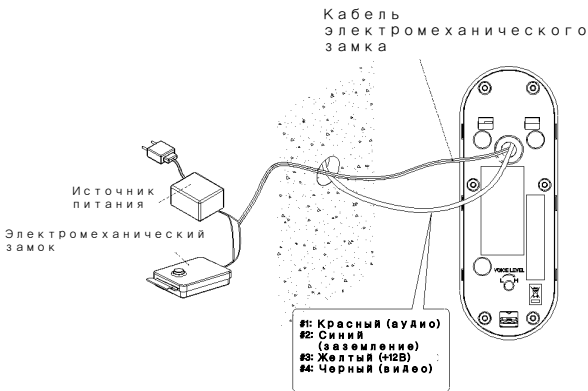

Содержание

1. Внешний вид и составляющие
2. Подключение и установка
3. Комплектация
4. Спецификация

1. Внешний вид и комплектация

Фронтальная панель

Тыльная панель

- | | |
|-----------------|----------------------------|
| ① Камера | ⑥ Монтажные отверстия |
| ② Светодиод | ⑦ Кабель монитора |
| ③ Микрофон | ⑧ Кабель подключения замка |
| ④ Динамик | ⑨ Регулировка громкости |
| ⑤ Кнопка вызова | |

2. Подключение и установка

[Рис. 3]

1. Совместите отверстия на стене, где будет размещена вызывная панель, с отверстиями монтажного кронштейна и закрепите.

Рис. 1: Вариант установки вызывной панели на угол 30° (универсальный угловой кронштейн (лево-право).

Рис. 2: Установка вызывной панели без углового кронштейна (фронтально).

2. Подключите монитор как показано на рисунке 3.
(№1: красный/звук, №2 синий/земля, №3: желтый/DC12V, №4: черный/видео)
3. Подключите кабель к замку как показано на рисунке 3.
4. Затяните болты, затем закройте заглушками.

M/T HOLE CAP

SCREW PHM 3*8

SCREW LHM 4*5

SCREW LH1T 4*30

4. Спецификация

Модель	DRC-4CPHD	
Номинальное напряжение	DC 12 В (от монитора)	
Подключение	4 провода к монитору (соблюдайте полярность)	
Матрица	CMOS 1.3 megapixel(AHD)	
Формат видео	NTSC или PAL	
Коммуникация	одновременная	
Минимальное освещение	0.1 люкс (на расстоянии 300 мм)Подсветка вкл.	
Подсветка	светодиодная (включается при недостаточном освещении)	
Угол обзора	97°(Д)	
Рабочие температуры	-10 С (тестировался при -40°С) ~ +40 °С	
Вес (г)	415 г(с кронштейном)	
Размеры (мм)	59(Ш) x 164(В) x 42.1(Г)	
Расстояние от вызывной панели до монитора (Сопротивление до 10 Ом на каждые 100 м по UTP Cat 5e.)	Ø 0.5 UTP	
	28 М	
Гарантия	1 год	
Условия хранения	температура	-40 °С до 50 °С
	влажность	менее 90 %