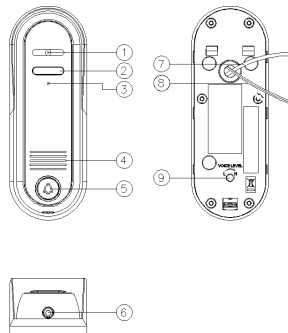

Содержание

1. Внешний вид и составляющие
2. Подключение и установка
3. Комплектация
4. Спецификация

1. Внешний вид и комплектация

Фронтальная панель

Тыльная панель

- | | |
|-----------------|----------------------------|
| ① Камера | ⑥ Монтажные отверстия |
| ② Светодиод | ⑦ Кабель монитора |
| ③ Микрофон | ⑧ Кабель подключения замка |
| ④ Динамик | ⑨ Регулировка громкости |
| ⑤ Кнопка вызова | |

2. Подключение и установка

[Рис. 3]

1. Совместите отверстия на стене, где будет размещена вызывная панель, с отверстиями монтажного кронштейна и закрепите.

Рис. 1: Вариант установки вызывной панели на угол 30° (универсальный угловой кронштейн (лево-право).

Рис. 2: Установка вызывной панели без углового кронштейна (фронтально).

2. Подключите монитор как показано на рисунке 3.
(№1: красный/звук, №2 синий/земля, №3: желтый/DC12V, №4: черный/видео)
3. Подключите кабель к замку как показано на рисунке 3.
4. Затяните болты, затем закройте заглушками.

M/T HOLE CAP

SCREW PHM 3*8

SCREW LHM 4*5

SCREW LH1T 4*30

4. Спецификация

Модель	DRC-4CPHD	
Номинальное напряжение	DC 12 В (от монитора)	
Подключение	4 провода к монитору (соблюдайте полярность)	
Матрица	CMOS 1.3 megapixel(AHD)	
Формат видео	NTSC или PAL	
Коммуникация	одновременная	
Минимальное освещение	0.1 люкс (на расстоянии 300 мм)Подсветка вкл.	
Подсветка	светодиодная (включается при недостаточном освещении)	
Угол обзора	97°(Д)	
Рабочие температуры	-10 С (тестировался при -40°С) ~ +40 °С	
Вес (г)	415 г(с кронштейном)	
Размеры (мм)	59(Ш) x 164(В) x 42.1(Г)	
Расстояние от вызывной панели до монитора (Сопротивление до 10 Ом на каждые 100 м по UTP Cat 5e.)	Ø 0.5 UTP	
	28 М	
Гарантия	1 год	
Условия хранения	температура	-40 °С до 50 °С
	влажность	менее 90 %