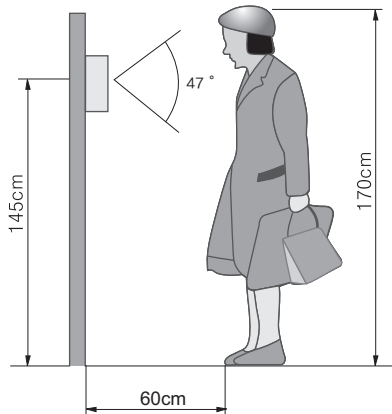

[Рис. 1]

[Рис. 2]

- Вы можете отрегулировать громкость динамика, используя отвертку, как показано на рисунке 4.

[Рис. 4]

- Обратите внимание на рекомендуемое размещение вызывной панели на рисунке ниже.

3. Комплектация

M/T HOLE CAP

SCREW PHM 3*8

SCREW LHM 4*5

SCREW LH1T 4*30

4. Спецификация

Модель	DRC-4CPHD	
Номинальное напряжение	DC 12 В (от монитора)	
Подключение	4 провода к монитору (соблюдайте полярность)	
Матрица	CMOS 1.3 megapixel(AHD)	
Формат видео	NTSC или PAL	
Коммуникация	одновременная	
Минимальное освещение	0.1 люкс (на расстоянии 300 мм)Подсветка вкл.	
Подсветка	светодиодная (включается при недостаточном освещении)	
Угол обзора	97°(Д)	
Рабочие температуры	-10 С (тестировался при -40°С) ~ +40 °С	
Вес (г)	415 г(с кронштейном)	
Размеры (мм)	59(Ш) x 164(В) x 42.1(Г)	
Расстояние от вызывной панели до монитора (Сопротивление до 10 Ом на каждые 100 м по UTP Cat 5e.)	Ø 0.5 UTP	
	28 М	
Гарантия	1 год	
Условия хранения	температура	-40 °С до 50 °С
	влажность	менее 90 %