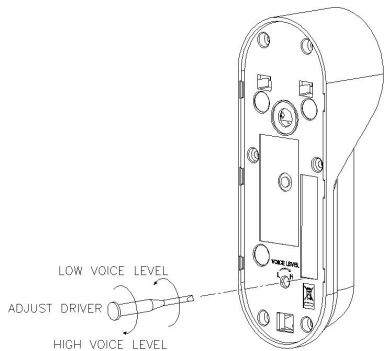

2. Подключение и установка

[Рис. 3]

1. Совместите отверстия на стене, где будет размещена вызывная панель, с отверстиями монтажного кронштейна и закрепите.

Рис. 1: Вариант установки вызывной панели на угол 30° (универсальный угловой кронштейн (лево-право).

Рис. 2: Установка вызывной панели без углового кронштейна (фронтально).

2. Подключите монитор как показано на рисунке 3.
(№1: красный/звук, №2 синий/земля, №3: желтый/DC12V, №4: черный/видео)
3. Подключите кабель к замку как показано на рисунке 3.
4. Затяните болты, затем закройте заглушками.

[Рис. 1]

[Рис. 2]

- Вы можете отрегулировать громкость динамика, используя отвертку, как показано на рисунке 4.

[Рис. 4]

- Обратите внимание на рекомендуемое размещение вызывной панели на рисунке ниже.

3. Комплектация

M/T HOLE CAP

SCREW PHM 3*8

SCREW LHM 4*5

SCREW LH1T 4*30

4. Спецификация

Модель	DRC-4CPHD	
Номинальное напряжение	DC 12 В (от монитора)	
Подключение	4 провода к монитору (соблюдайте полярность)	
Матрица	CMOS 1.3 megapixel(AHD)	
Формат видео	NTSC или PAL	
Коммуникация	одновременная	
Минимальное освещение	0.1 люкс (на расстоянии 300 мм)Подсветка вкл.	
Подсветка	светодиодная (включается при недостаточном освещении)	
Угол обзора	97°(Д)	
Рабочие температуры	-10 С (тестировался при -40°С) ~ +40 °С	
Вес (г)	415 г(с кронштейном)	
Размеры (мм)	59(Ш) x 164(В) x 42.1(Г)	
Расстояние от вызывной панели до монитора (Сопротивление до 10 Ом на каждые 100 м по UTP Cat 5e.)	Ø 0.5 UTP	
	28 М	
Гарантия	1 год	
Условия хранения	температура	-40 °С до 50 °С
	влажность	менее 90 %