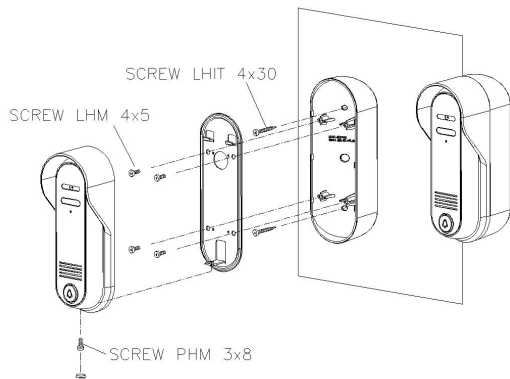

Содержание

1. Внешний вид и составляющие
2. Подключение и установка
3. Комплектация
4. Спецификация

1. Внешний вид и комплектация

Фронтальная панель

Тыльная панель

- | | |
|-----------------|----------------------------|
| ① Камера | ⑥ Монтажные отверстия |
| ② Светодиод | ⑦ Кабель монитора |
| ③ Микрофон | ⑧ Кабель подключения замка |
| ④ Динамик | ⑨ Регулировка громкости |
| ⑤ Кнопка вызова | |

2. Подключение и установка

[Рис. 3]

1. Совместите отверстия на стене, где будет размещена вызывная панель, с отверстиями монтажного кронштейна и закрепите.

Рис. 1: Вариант установки вызывной панели на угол 30° (универсальный угловой кронштейн (лево-право).

Рис. 2: Установка вызывной панели без углового кронштейна (фронтально).

2. Подключите монитор как показано на рисунке 3.
(№1: красный/звук, №2 синий/земля, №3: желтый/DC12V, №4: черный/видео)
3. Подключите кабель к замку как показано на рисунке 3.
4. Затяните болты, затем закройте заглушками.

M/T HOLE CAP

SCREW PHM 3*8

SCREW LHM 4*5

SCREW LH1T 4*30

4. Спецификация

Модель	DRC-4CPHD	
Номинальное напряжение	DC 12 В (от монитора)	
Подключение	4 провода к монитору (соблюдайте полярность)	
Матрица	CMOS 1.3 megapixel(AHD)	
Формат видео	NTSC или PAL	
Коммуникация	одновременная	
Минимальное освещение	0.1 люкс (на расстоянии 300 мм)Подсветка вкл.	
Подсветка	светодиодная (включается при недостаточном освещении)	
Угол обзора	97°(Д)	
Рабочие температуры	-10 С (тестировался при -40°С) ~ +40 °С	
Вес (г)	415 г(с кронштейном)	
Размеры (мм)	59(Ш) x 164(В) x 42.1(Г)	
Расстояние от вызывной панели до монитора (Сопротивление до 10 Ом на каждые 100 м по UTP Cat 5e.)	Ø 0.5 UTP	
	28 М	
Гарантия	1 год	
Условия хранения	температура	-40 °С до 50 °С
	влажность	менее 90 %