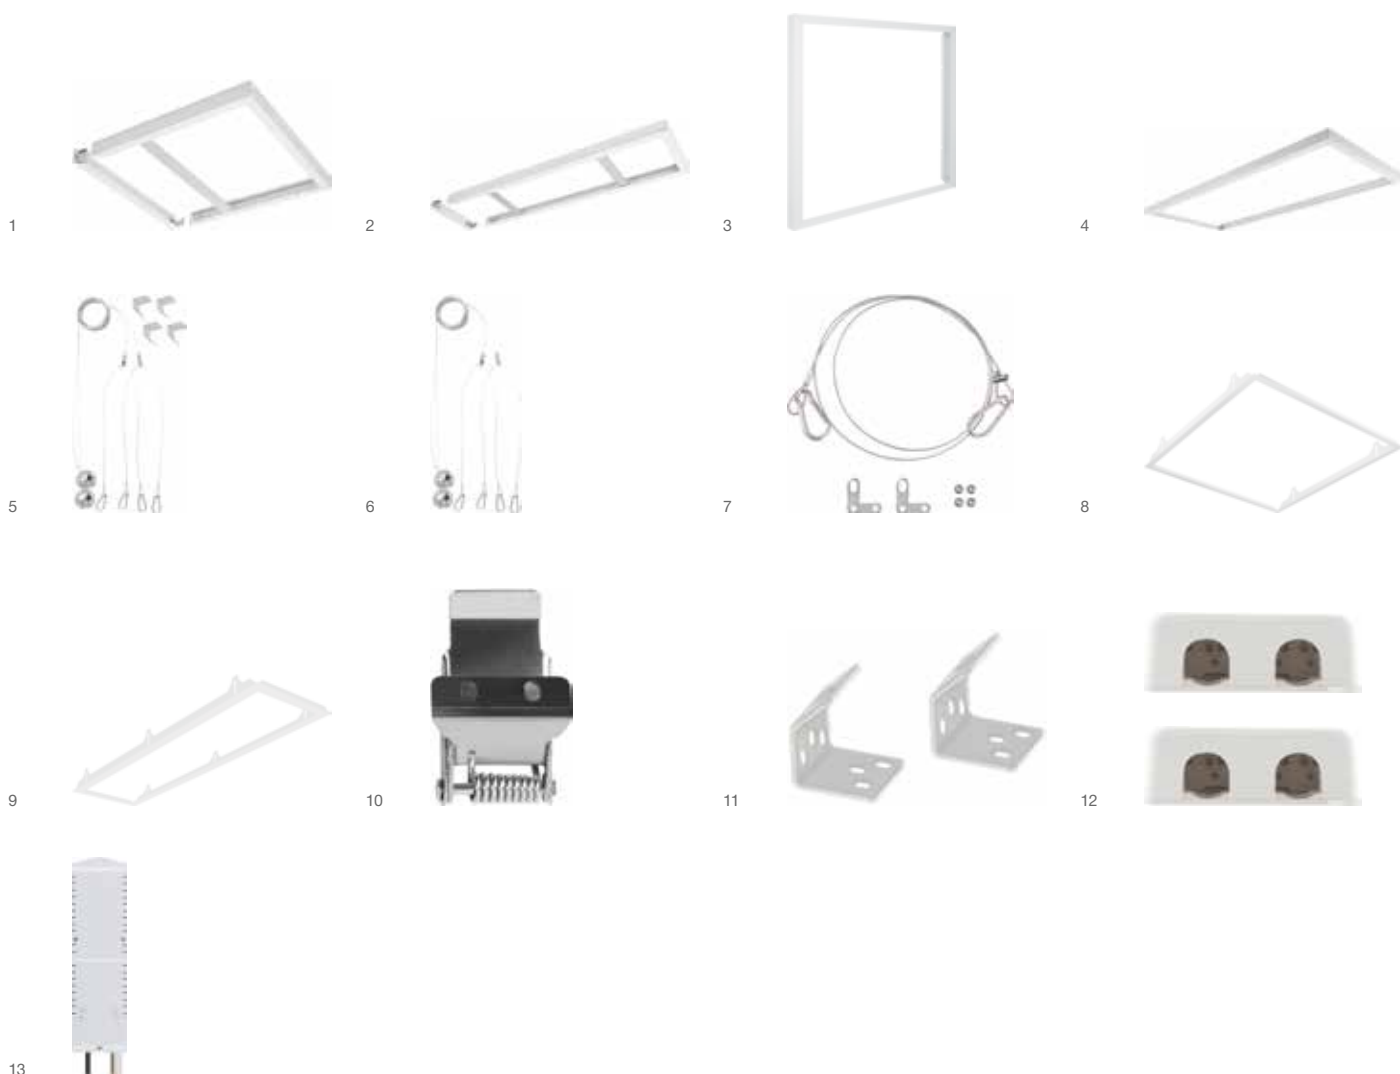

PANEL ACCESSORIES

Аксессуары для монтажа панельных светильников, комбинируются согласно таблице совместимости

- Комплект подвешного монтажа:
Длина подвеса 1.5 м, регулируется винтовым соединением
- Комплект поверхностного монтажа:
Прочная алюминиевая рамка с магнитными углами

- Комплект поверхностного монтажа Value:
Алюминиевая рамка с поликарбонатной лентой. Благодаря прямоугольной рамке возможна установка панели с длинной или короткой стороны рамки.

- Встраиваемые монтажные зажимы Value 1x4:
Толщина потолка 10 – 20 мм, для гипсокартонных, деревянных, металлических типов потолков.
- Кронштейн PANEL 1200 SECURITY
Аксессуары для прикрепления троса безопасности к светильнику