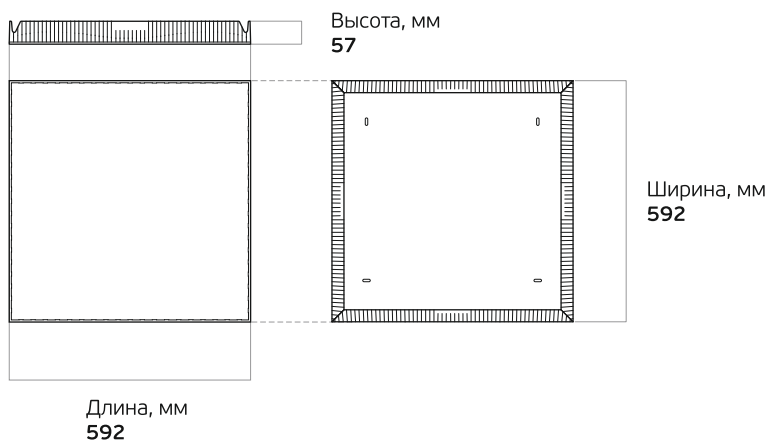

Косинусная диаграмма

Артикул	Мощность, Вт	Световой поток, лм	Диаграмма	Цветовая t, К	Материал корпуса
104110	32 / 48	3900 / 5700	Д	5000	пластик
114405000842600	32 / 48	3900 / 5700	Д	4000	пластик

Вес и габариты