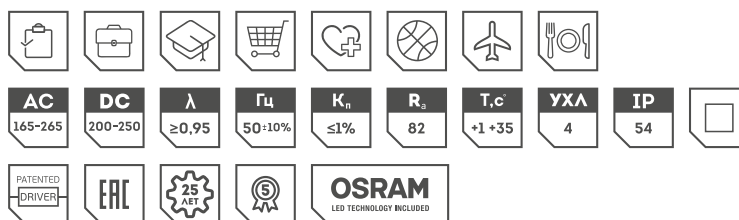

Назначение

Светодиодный светильник премиум-класса с повышенным световым потоком L-office 55 IP54 Premium предназначен для установки в помещениях с высокими требованиями к освещенности (офисы, кабинеты, образовательные учреждения, помещения торгово-административного назначения).

Режим TURBO

Светильник оснащен двумя режимами работы: TURBO (максимальная мощность – 48 Вт) и ECO (режим пониженного потребления – 32 Вт).**

Корпус

Корпус светильника, выполненный из пластика, позволяет сделать светильник в два раза легче существующих аналогов.

Оптика

Расположение светодиодов, а также стекло Novattro Prism, произведенное специально для данного типа светильников обеспечивает мягкий и равномерный свет на поверхности. Значение габаритной яркости в светильнике L-office 55 IP54 Premium отвечает самым современным требованиям.

Драйвер

LED-драйвер гарантирует защиту светильника от перегрева и скачков напряжения.

Виды креплений

Базовая комплектация: универсальное крепление (встраиваемое и накладное).
Дополнительно: подвесное крепление или к потолку типа грильято.