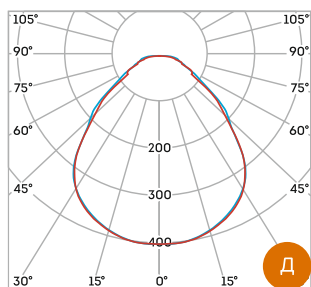

Косинусная диаграмма

Артикул	Мощность, Вт	Световой поток, лм	Диаграмма	Цветовая t, К	Материал корпуса
104110	32 / 48	3900 / 5700	Д	5000	пластик
114405000842600	32 / 48	3900 / 5700	Д	4000	пластик

Вес и габариты