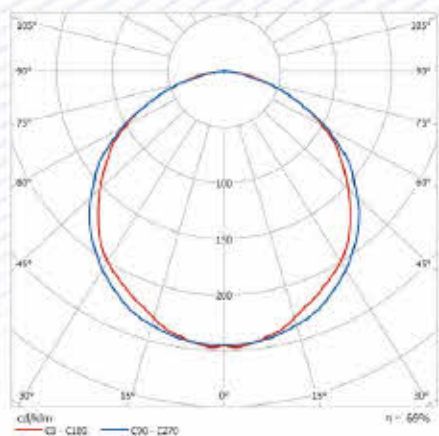

## КРИВАЯ СИЛЫ СВЕТА Тип КСС — Д, Класс светораспределения — П