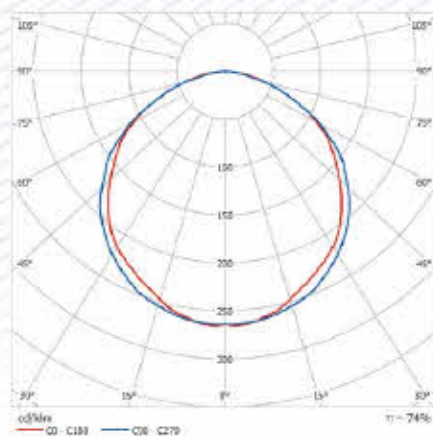

## КРИВАЯ СИЛЫ СВЕТА Тип КСС — Д, Класс светораспределения — П