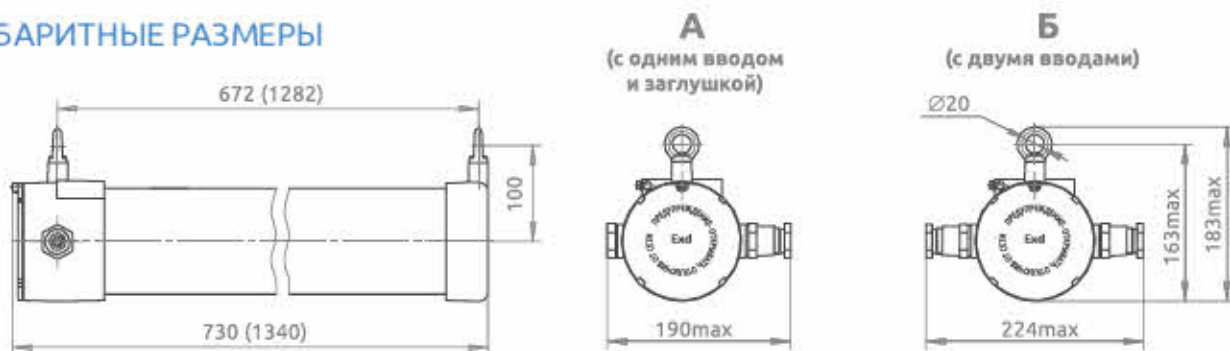

ГАБАРИТНЫЕ РАЗМЕРЫ

66

АШАСВЕТОТЕХНИКА
освещающая мир, мы делаем работу людей безопаснее

ГАРАНТИЯ
18
месяцев