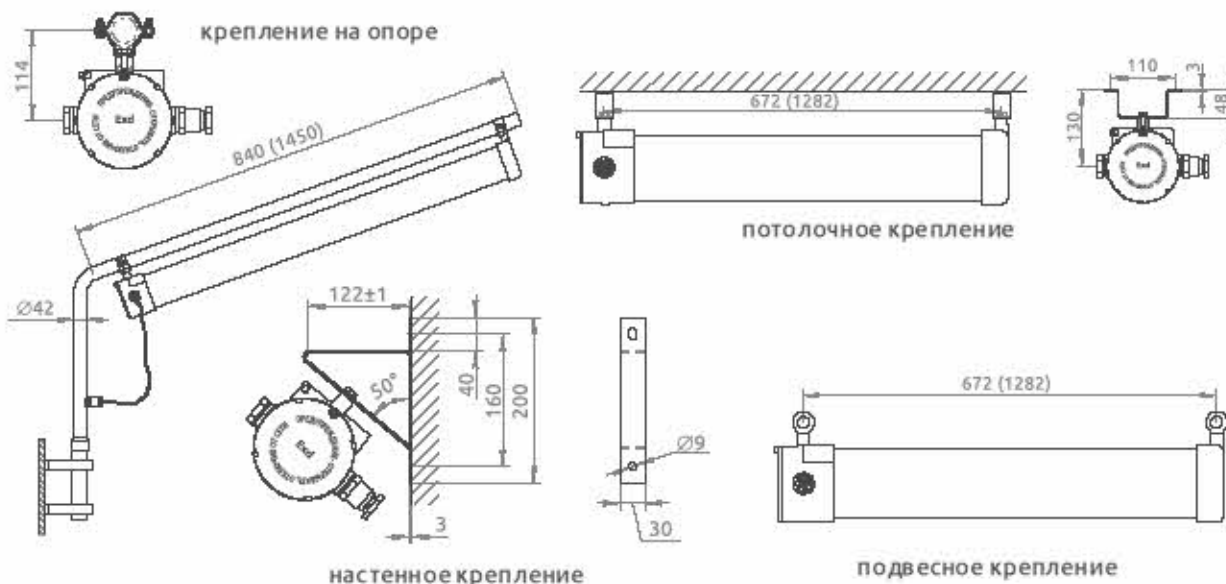

ВАРИАНТЫ УСТАНОВКИ / КРЕПЛЕНИЕ / рекомендуемая высота установки - 2...4 м

ВАРИАНТЫ ИСПОЛНЕНИЯ СВЕТИЛЬНИКОВ

	Источник света			Время работы в аварийном режиме, час	Световой поток, Лм		КПД, % не менее	Габариты, не более, мм	Масса, не более, кг
	Тип	Мощность	Цоколь		Пост. режим	Авар. режим			
ЛПП50-2x18-005	ЛЛ	2×18	G13	-	1500	-	70	730×190	4,95
ЛПП50-2x36-007	ЛЛ	2×36	G13	-	3900	-	75	1340×190	6,95
ЛПП50-2x18-005 СДЛ	СДЛ	2×10	G13	-	1800	-	90	730×190	4,95
ЛПП50-2x36-007 СДЛ	СДЛ	2×20	G13	-	3600	-	90	1340×190	6,95
ЛПП50-2x18-001 АО	ЛЛ	2×18	G13	3	1500	-	70	730×190	5,58
ЛПП50-2x36-003 АО	ЛЛ	2×36	G13	3	3900	-	75	1340×190	7,59
ЛПП50-2x18-001 СДЛ АО	СДЛ	2×10	G13	-	1800	-	90	730×190	5,58
ЛПП50-2x36-003 СДЛ АО	СДЛ	2×20	G13	-	3600	-	90	1340×190	7,59

Базовая комплектация:

- светильник - 1 шт.
- кабельный ввод - 1 шт.
- заглушка - 1 шт.

По дополнительному заказу:

- кабельный ввод (для транзитного подключения)
- скоба потолочного подвеса - 2 шт.
- кронштейн настенный - 2 шт.
- кронштейн на трубу - 2 шт.
- лампа КЛЛ (СДЛ)
- рым-болт - 2 шт.

ОБРАЗЕЦ ДЛЯ ЗАКАЗА:

с БАП: Светильник ЛПП50-2x18-001 АО
без БАП: Светильник ЛПП50-2x18-005