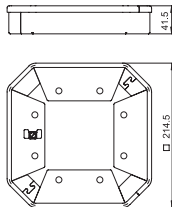

Защитная рамка для ISSHS4

Тип	Цвет	Уп. Вес		Арт.-№
		Шт.	кг/100 шт.	
ISSHS4SR40	черный графит	1	69,400	6286810

St. Сталь

€/шт.

Защитная рамка для монтажных колонн ISSHS4 предназначена для механической защиты в области пола.