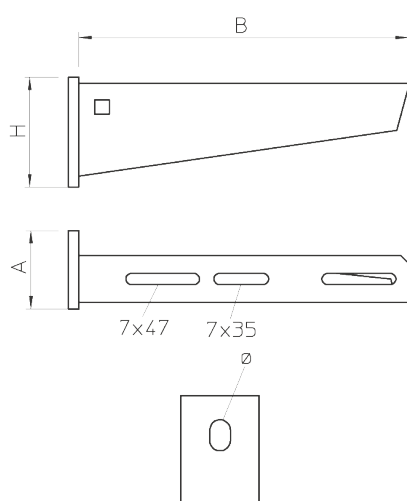

## Настенный и опорный кронштейн AW 30

Артикул: 6419704  
Тип: AW 30 11 FT

Настенный и опорный кронштейн для средних нагрузок с приваренной траверсой.

Размеры

Диаграмма нагрузки

| Тип         | Ширина, мм | F в кН, кН | Упаковка, шт. | Вес, кг/100 шт. | Арт. №  |
|-------------|------------|------------|---------------|-----------------|---------|
| AW 30 11 FT | 110        | 3          | 1             | 22,000          | 6419704 |
| AW 30 16 FT | 160        | 3          | 1             | 34,000          | 6419712 |
| AW 30 21 FT | 210        | 3          | 1             | 42,000          | 6419720 |
| AW 30 26 FT | 260        | 3          | 1             | 53,000          | 6419739 |
| AW 30 31 FT | 310        | 3          | 1             | 63,000          | 6419747 |
| AW 30 41 FT | 410        | 3          | 1             | 89,000          | 6419763 |
| AW 30 51 FT | 510        | 3          | 1             | 132,500         | 6419798 |
| AW 30 56 FT | 560        | 3          | 1             | 185,000         | 6419844 |
| AW 30 61 FT | 610        | 3          | 1             | 158,000         | 6419828 |
| AW 30 71 FT | 710        | 3          | 1             | 214,000         | 6419836 |