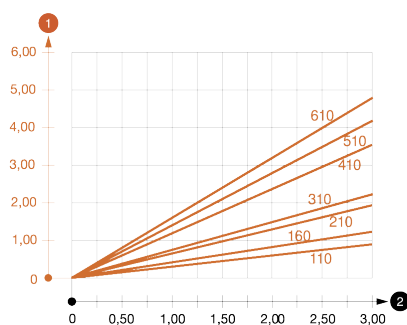

## Настенный и опорный кронштейн AW 30

Артикул: 6419704  
Тип: AW 30 11 FT

Настенный и опорный кронштейн для средних нагрузок с приваренной траверсой.

Размеры

Диаграмма нагрузки

| Тип         | Ширина, мм | F в кН, кН | Упаковка, шт. | Вес, кг/100 шт. | Арт. №  |
|-------------|------------|------------|---------------|-----------------|---------|
| AW 30 11 FT | 110        | 3          | 1             | 22,000          | 6419704 |
| AW 30 16 FT | 160        | 3          | 1             | 34,000          | 6419712 |
| AW 30 21 FT | 210        | 3          | 1             | 42,000          | 6419720 |
| AW 30 26 FT | 260        | 3          | 1             | 53,000          | 6419739 |
| AW 30 31 FT | 310        | 3          | 1             | 63,000          | 6419747 |
| AW 30 41 FT | 410        | 3          | 1             | 89,000          | 6419763 |
| AW 30 51 FT | 510        | 3          | 1             | 132,500         | 6419798 |
| AW 30 56 FT | 560        | 3          | 1             | 185,000         | 6419844 |
| AW 30 61 FT | 610        | 3          | 1             | 158,000         | 6419828 |
| AW 30 71 FT | 710        | 3          | 1             | 214,000         | 6419836 |