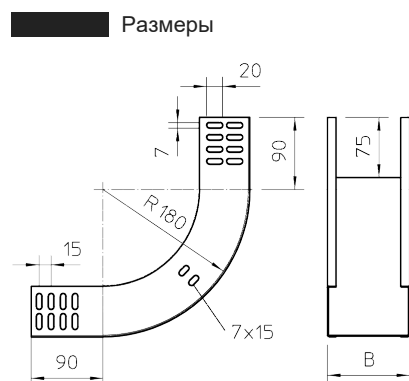

Вертикальная угловая секция 90° восходящая

Артикул: 7007105
Тип: RBV 610 S VA4301

Вертикальная угловая секция 90° в восходящем исполнении для всех типов кабельных лотков с высотой боковой стенки 60 мм.

Тип	Ширина, мм	Упаковка, шт.	Вес, кг/100 шт.	Арт. №
RBV 610 S VA4301	100	1	66,000	7007105
RBV 615 S VA4301	150	1	84,000	7007107
RBV 620 S VA4301	200	1	109,000	7007109
RBV 630 S VA4301	300	1	145,000	7007113
RBV 640 S VA4301	400	1	181,000	7007117
RBV 650 S VA4301	500	1	216,000	7007119
RBV 660 S VA4301	600	1	252,000	7007121
RBV 610 S VA4571	100	1	73,000	7006720
RBV 620 S VA4571	200	1	105,000	7006724
RBV 630 S VA4571	300	1	145,000	7006728
RBV 640 S VA4571	400	1	181,000	7006732
RBV 650 S VA4571	500	1	216,000	7006736
RBV 660 S VA4571	600	1	252,000	7006740