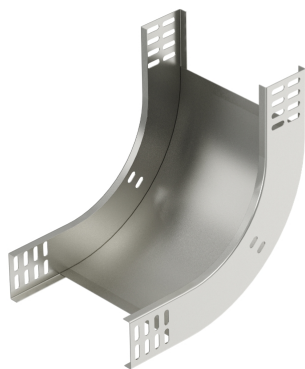

Вертикальная угловая секция 90° восходящая

Артикул: 7007105
Тип: RBV 610 S VA4301

Вертикальная угловая секция 90° в восходящем исполнении для всех типов кабельных лотков с высотой боковой стенки 60 мм.

Тип	Ширина, мм	Упаковка, шт.	Вес, кг/100 шт.	Арт. №
RBV 610 S VA4301	100	1	66,000	7007105
RBV 615 S VA4301	150	1	84,000	7007107
RBV 620 S VA4301	200	1	109,000	7007109
RBV 630 S VA4301	300	1	145,000	7007113
RBV 640 S VA4301	400	1	181,000	7007117
RBV 650 S VA4301	500	1	216,000	7007119
RBV 660 S VA4301	600	1	252,000	7007121
RBV 610 S VA4571	100	1	73,000	7006720
RBV 620 S VA4571	200	1	105,000	7006724
RBV 630 S VA4571	300	1	145,000	7006728
RBV 640 S VA4571	400	1	181,000	7006732
RBV 650 S VA4571	500	1	216,000	7006736
RBV 660 S VA4571	600	1	252,000	7006740