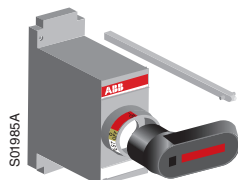

OHB4

S01985A

OSV_

S00370A