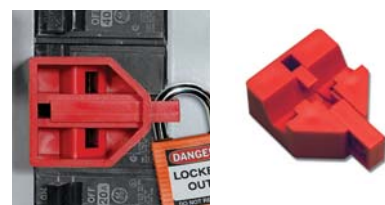

## БЛОКИРАТОРЫ МИНИАВТОМАТОВ

Безопасный и эффективный способ блокировки миниавтоматов, подходит к большинству миниавтоматов европейского стандарта

- Блокиратор миниавтомата уникален в своем роде и поэтому для его установки НЕ ТРЕБУЮТСЯ инструменты
- Блокиратор легко устанавливается с помощью кнопки
- Блокиратор для спаренных автоматов оснащен удобным колесиком для быстрого применения
- Подходит для однополюсных и многополюсных миниавтоматов
- Изготовлено из стеклонейлона
- Доступно в упаковках по 1 или 6 штук

## УНИВЕРСАЛЬНЫЙ БЛОКИРАТОР МНОГОПОЛЮСНЫХ ПРЕРЫВАТЕЛЕЙ

Универсальный многополюсный защитный блокиратор работает с большинством двух- или трехполюсных электрических автоматов, соединенных планкой

- Совместим с автоматами фирм: GE, ITE, Sylvania, Challenger, Bryan, Westinghouse, General Switch Co.
- Используйте колесико для фиксации соединительной планки
- Изготовлено из прочного стеклонейлона

## ЭКОНОМИЧНЫЙ БЛОКИРАТОР ДЛЯ ГРУППЫ ВЫКЛЮЧАТЕЛЕЙ

Экономичное решение для многополюсных выключателей

- Быстрота и удобство использования
- Можно использовать 1 навесной замок

Артикул	Описание	Цвет	Максимальный диаметр дужки замка (мм)	Минимальная высота дужки замка (мм)	Упаковка
805814	Экономичный блокиратор многополюсного защитного выключателя	Красный	7,00	20,00	1

## БЛОКИРАТОР ОДНОПОЛЮСНОГО ВЫКЛЮЧАТЕЛЯ

Скорость и простота – достаточно установить и защелкнуть замок

- Предназначено для выключателей с отверстиями в язычке выключателя
- Благодаря двойным полостям можно использовать для язычков разного размера