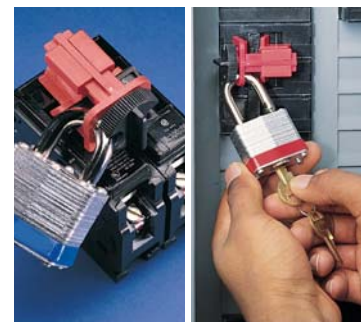

## БЛОКИРАТОРЫ МИНИАВТОМАТОВ

Безопасный и эффективный способ блокировки миниавтоматов, подходит к большинству миниавтоматов европейского стандарта

- Блокиратор миниавтомата уникален в своем роде и поэтому для его установки НЕ ТРЕБУЮТСЯ инструменты
- Блокиратор легко устанавливается с помощью кнопки
- Блокиратор для спаренных автоматов оснащен удобным колесиком для быстрого применения
- Подходит для однополюсных и многополюсных миниавтоматов
- Изготовлено из стеклонейлона
- Доступно в упаковках по 1 или 6 штук

\*В набор входят: по 1 изделию каждого артикула: 090847, 090844, 090850, 090853

зажим наружу

зажим внутрь

широкий зажим

соединительная планка

## УНИВЕРСАЛЬНЫЙ БЛОКИРАТОР МНОГОПОЛЮСНЫХ ПРЕРЫВАТЕЛЕЙ

Универсальный многополюсный защитный блокиратор работает с большинством двух- или трехполюсных электрических автоматов, соединенных планкой

- Совместим с автоматами фирм: GE, ITE, Sylvania, Challenger, Bryan, Westinghouse, General Switch Co.
- Используйте колесико для фиксации соединительной планки
- Изготовлено из прочного стеклонейлона

## ЭКОНОМИЧНЫЙ БЛОКИРАТОР ДЛЯ ГРУППЫ ВЫКЛЮЧАТЕЛЕЙ

Экономичное решение для многополюсных выключателей

- Быстрота и удобство использования
- Можно использовать 1 навесной замок

Артикул	Описание	Цвет	Максимальный диаметр дужки замка (мм)	Минимальная высота дужки замка (мм)	Упаковка
805814	Экономичный блокиратор многополюсного защитного выключателя	Красный	7,00	20,00	1