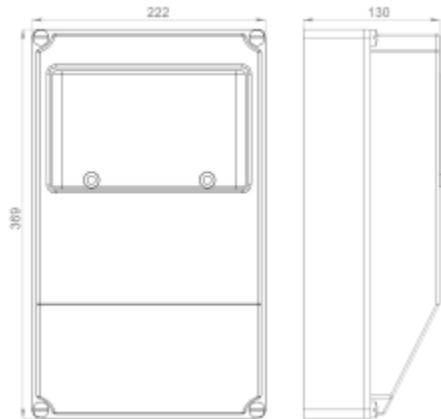

Технические данные

Технические характеристики

Напряжение на вводе, В.	~380
Распределяемое напряжение, В.	~220
Суммарная мощность/ток подключаемых потребителей, кВт/А.	25/40
Степень защиты, IP.	44
Диапазон рабочих температур, °С	-25 + 40°С

Комплектующие

Наименование	Кол-во	Ед.изм.	Страна производства
Корпус пластиковый IP67	1	шт.	Испания
Розетка CEE 32A 2P+E IP44*	2	шт.	Австрия
Розетка Schuko 16A 2P+E IP54*	2	шт.	Австрия
Сальник M25	2	шт.	Германия
Автомат выкл 40A/3П/6кА/С*	1	шт.	Австрия
Автомат выкл 32A/1П/6кА/С*	2	шт.	Австрия
Автомат выкл 16A/1П/6кА/С*	2	шт.	Австрия
Провод TOPFLEX H05V-K&H07V-K		м.	Испания

*Марка аппаратов защиты и силовых разъемов может быть изменена, на аналогичные по характеристикам по усмотрению производителя или желанию заказчика.

					<i>Contactica</i>					
<i>Изм.</i>	<i>Лист</i>	<i>№ докум.</i>	<i>Подп.</i>	<i>Дата</i>	<i>Alpenbox 0020003</i>			<i>Лит.</i>	<i>Масса</i>	<i>Масштаб</i>
<i>Разраб.</i>										
<i>Пров.</i>										
<i>Т. контр.</i>										
<i>Н. контр.</i>										
<i>Утв.</i>					<i>Alpenbox 0020003</i>			<i>Лист 1</i>	<i>Листов 2</i>	
								<i>ООО «МегаГруп»</i>