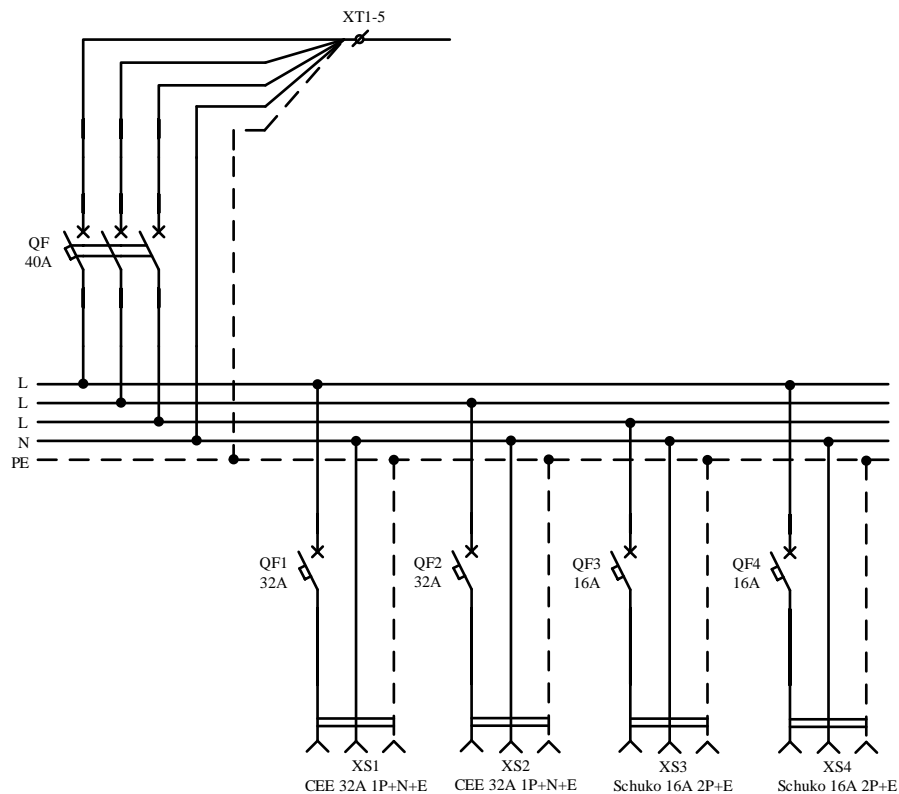

Изм.	Лист	№ докум.	Подп.	Дата
Разраб.				
Пров.				
Т. контр.				
Н. контр.				
Утв.				

Contactica

Alpenbox 0020003

Лист	Масса	Масштаб

Лист	2	Листов	2

Alpenbox 0020003

ООО «МегаГруп»