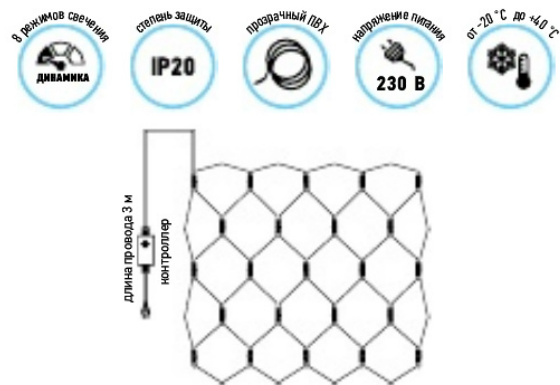

ГИРЛЯНДЫ ИНТЕРЬЕРНЫЕ

Гирлянда «Сеть»

Артикул	Цвет свечения	Размер, м	Тип и кол-во источников света
215-125	белый	1,5×1,5	150 LED
215-135	белый	1,8×1,5	180 LED
215-126	теплый белый	1,5×1,5	150 LED
215-136	теплый белый	1,8×1,5	180 LED
215-123	синий	1,5×1,5	150 LED
215-133	синий	1,8×1,5	180 LED
215-119-6	мультицвет	1,0×1,5	96 LED
215-129	мультицвет	1,5×1,5	150 LED
215-139	мультицвет	1,8×1,5	180 LED