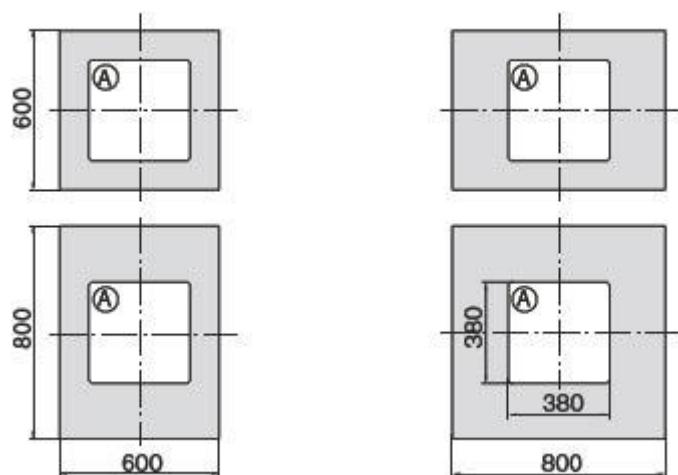

## SZB и SZB PC шкафы

Пол и потолок

Крыша с отверстиями

## SZB SE/OTS шкафы

Пол, потолок, крыша с отверстиями

## DSR шкафы

**Материал:**

Сталь листовая толщиной 1,5 мм, окрашена порошковой краской, цвет RAL 7035, 7032, 9005.

**Комплект поставки:**

Панели поставляются с крепежным набором.

Тип панели	Для отверстия	Номер для заказа
Сплошная фальшпанель	A : 420 x 420 мм	<a href="#">WZ-1718-38-01-011 (1718-38-1-1)</a>
	B : 420 x 250 мм	<a href="#">WZ-1718-38-02-011 (1718-38-1-2)</a>
	C : 380 x 40 мм и 390 x 45 мм	<a href="#">WZ-1718-09-02-011 (1718-9-1-2)</a>
	D : 590 x 45 мм	<a href="#">WZ-1718-09-01-011 (1718-9-1-1)</a>
Перфорированная панель	A : 420 x 420 мм	<a href="#">WZ-1718-39-01-011 (1718-39-1-1)</a>
	B : 420 x 250 мм	<a href="#">WZ-1718-39-02-011 (1718-39-1-2)</a>
Панель с матерчатым фильтром	A : 420 x 420 мм	<a href="#">WZ-1718-42-01-011 (1718-42-2-1)</a>
	B : 420 x 250 мм	<a href="#">WZ-1718-42-02-011 (1718-42-2-2)</a>
Панель с щётчным вводом	A : 420 x 420 мм	<a href="#">WZ-1718-37-01-011 (1718-37-2-1)</a>
	B : 420 x 250 мм	<a href="#">WZ-1718-37-02-011 (1718-37-2-2)</a>
Щёточный кабельный ввод	C : 380 x 40 мм и 390 x 45 мм	<a href="#">WZ-1718-08-02-011 (1718-8-2-2)</a>
	D : 590 x 45 мм	<a href="#">WZ-1718-08-01-011 (1718-8-2-1)</a>
Панель с губчатым вводом	A : 420 x 420 мм	<a href="#">WZ-1718-40-01-011 (1718-40-2-1)</a>

	В : 420 x 250 мм	<a href="#">WZ-1718-40-02-011 (1718-40-2-2)</a>
Губчатый кабельный ввод	С : 380 x 40 мм и 390 x 45 мм	<a href="#">WZ-1718-07-02-011 (1718-7-2-2)</a>
	Д : 590 x 45 мм	<a href="#">WZ-1718-07-01-011 (1718-7-2-1)</a>
Панель с матерчатым фильтром и щётчным кабельным вводом	А : 420 x 420 мм	<a href="#">WZ-SB76-00-00-011 (SZB-76-00-00)</a>