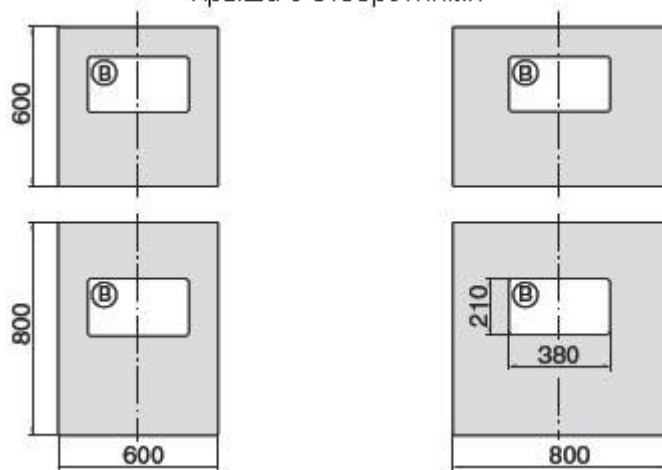

## SZB и SZB PC шкафы

Пол и потолок

Крыша с отверстиями

## SZB SE/OTS шкафы

Пол, потолок, крыша с отверстиями

## DSR шкафы

**Материал:**

Сталь листовая толщиной 1,5 мм, окрашена порошковой краской, цвет RAL 7035, 7032, 9005.

**Комплект поставки:**

Панели поставляются с крепежным набором.

Тип панели	Для отверстия	Номер для заказа
Сплошная фальшпанель	A : 420 x 420 мм	<a href="#">WZ-1718-38-01-011 (1718-38-1-1)</a>
	B : 420 x 250 мм	<a href="#">WZ-1718-38-02-011 (1718-38-1-2)</a>
	C : 380 x 40 мм и 390 x 45 мм	<a href="#">WZ-1718-09-02-011 (1718-9-1-2)</a>
	D : 590 x 45 мм	<a href="#">WZ-1718-09-01-011 (1718-9-1-1)</a>
Перфорированная панель	A : 420 x 420 мм	<a href="#">WZ-1718-39-01-011 (1718-39-1-1)</a>
	B : 420 x 250 мм	<a href="#">WZ-1718-39-02-011 (1718-39-1-2)</a>
Панель с матерчатым фильтром	A : 420 x 420 мм	<a href="#">WZ-1718-42-01-011 (1718-42-2-1)</a>
	B : 420 x 250 мм	<a href="#">WZ-1718-42-02-011 (1718-42-2-2)</a>
Панель с щётчным вводом	A : 420 x 420 мм	<a href="#">WZ-1718-37-01-011 (1718-37-2-1)</a>
	B : 420 x 250 мм	<a href="#">WZ-1718-37-02-011 (1718-37-2-2)</a>
Щёточный кабельный ввод	C : 380 x 40 мм и 390 x 45 мм	<a href="#">WZ-1718-08-02-011 (1718-8-2-2)</a>
	D : 590 x 45 мм	<a href="#">WZ-1718-08-01-011 (1718-8-2-1)</a>
Панель с губчатым вводом	A : 420 x 420 мм	<a href="#">WZ-1718-40-01-011 (1718-40-2-1)</a>

	В : 420 x 250 мм	<a href="#">WZ-1718-40-02-011 (1718-40-2-2)</a>
Губчатый кабельный ввод	С : 380 x 40 мм и 390 x 45 мм	<a href="#">WZ-1718-07-02-011 (1718-7-2-2)</a>
	Д : 590 x 45 мм	<a href="#">WZ-1718-07-01-011 (1718-7-2-1)</a>
Панель с матерчатым фильтром и щётчным кабельным вводом	А : 420 x 420 мм	<a href="#">WZ-SB76-00-00-011 (SZB-76-00-00)</a>