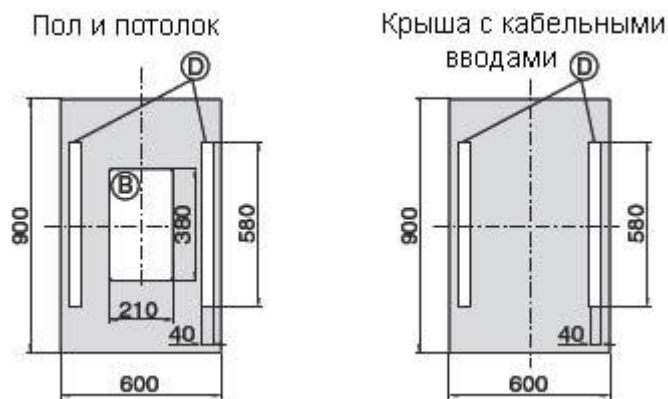

## SZB и SZB PC шкафы

Пол и потолок

Крыша с отверстиями

## DSR шкафы

**Материал:**

Сталь листовая толщиной 1,5 мм, окрашена порошковой краской, цвет RAL 7035, 7032, 9005.

**Комплект поставки:**

Панели поставляются с крепежным набором.

Тип панели	Для отверстия	Номер для заказа
Сплошная фальшпанель	A : 420 x 420 мм	<a href="#">WZ-1718-38-01-011 (1718-38-1-1)</a>
	B : 420 x 250 мм	<a href="#">WZ-1718-38-02-011 (1718-38-1-2)</a>
	C : 380 x 40 мм и 390 x 45 мм	<a href="#">WZ-1718-09-02-011 (1718-9-1-2)</a>
	D : 590 x 45 мм	<a href="#">WZ-1718-09-01-011 (1718-9-1-1)</a>
Перфорированная панель	A : 420 x 420 мм	<a href="#">WZ-1718-39-01-011 (1718-39-1-1)</a>
	B : 420 x 250 мм	<a href="#">WZ-1718-39-02-011 (1718-39-1-2)</a>
Панель с матерчатым фильтром	A : 420 x 420 мм	<a href="#">WZ-1718-42-01-011 (1718-42-2-1)</a>
	B : 420 x 250 мм	<a href="#">WZ-1718-42-02-011 (1718-42-2-2)</a>
Панель с щётчным вводом	A : 420 x 420 мм	<a href="#">WZ-1718-37-01-011 (1718-37-2-1)</a>
	B : 420 x 250 мм	<a href="#">WZ-1718-37-02-011 (1718-37-2-2)</a>
Щёточный кабельный ввод	C : 380 x 40 мм и 390 x 45 мм	<a href="#">WZ-1718-08-02-011 (1718-8-2-2)</a>
	D : 590 x 45 мм	<a href="#">WZ-1718-08-01-011 (1718-8-2-1)</a>
Панель с губчатым вводом	A : 420 x 420 мм	<a href="#">WZ-1718-40-01-011 (1718-40-2-1)</a>

	В : 420 x 250 мм	<a href="#">WZ-1718-40-02-011 (1718-40-2-2)</a>
Губчатый кабельный ввод	С : 380 x 40 мм и 390 x 45 мм	<a href="#">WZ-1718-07-02-011 (1718-7-2-2)</a>
	Д : 590 x 45 мм	<a href="#">WZ-1718-07-01-011 (1718-7-2-1)</a>
Панель с матерчатым фильтром и щётчным кабельным вводом	А : 420 x 420 мм	<a href="#">WZ-SB76-00-00-011 (SZB-76-00-00)</a>