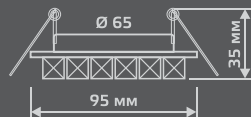

## BL043

Тип лампы	GU5.3
Максимальная мощность	50 Вт
Степень защиты	IP20
Материал	стекло
Цвет	шампань/кристалл/хром
Цвет свечения	теплый белый
Количество в упаковке	1/40

LED

ЛАМПА

СВЕТОДИОДНАЯ  
ПОДСВЕТКА