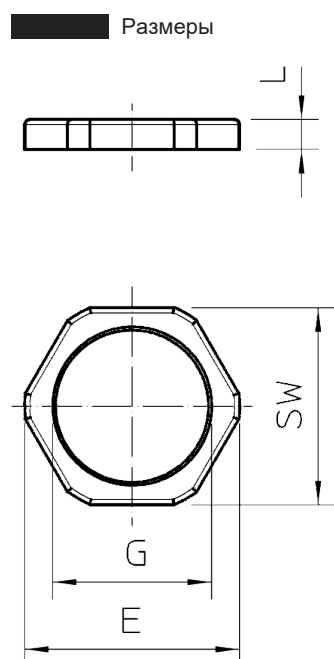

Контргайка с из полиамида метрической резьбой

Артикул: 2048752
Тип: 116 M12 SGR PA

Контргайка согласно DIN 46319, с метрической резьбой согласно IEC 423.

Тип	Резьба	Цвет	Размер под ключ, мм	Размер E, мм	Размер L, мм	Упаковка, шт.	Арт. №
116 M12 SGR PA	M12x1,5	Silver grey	17	19	5	100	2048752
116 M16 SGR PA	M16x1,5	Silver grey	22	25	5	100	2048760
116 M20 SGR PA	M20x1,5	Silver grey	26	29	6	100	2048779
116 M25 SGR PA	M25x1,5	Silver grey	32	36	6,5	100	2048787
116 M32 SGR PA	M32x1,5	Silver grey	41	46	7	50	2048795
116 M40 SGR PA	M40x1,5	Silver grey	50	56	7	25	2048809
116 M50 SGR PA	M50x1,5	Silver grey	60	68	8	25	2048817
116 M63 SGR PA	M63x1,5	Silver grey	75	83	8	25	2048825