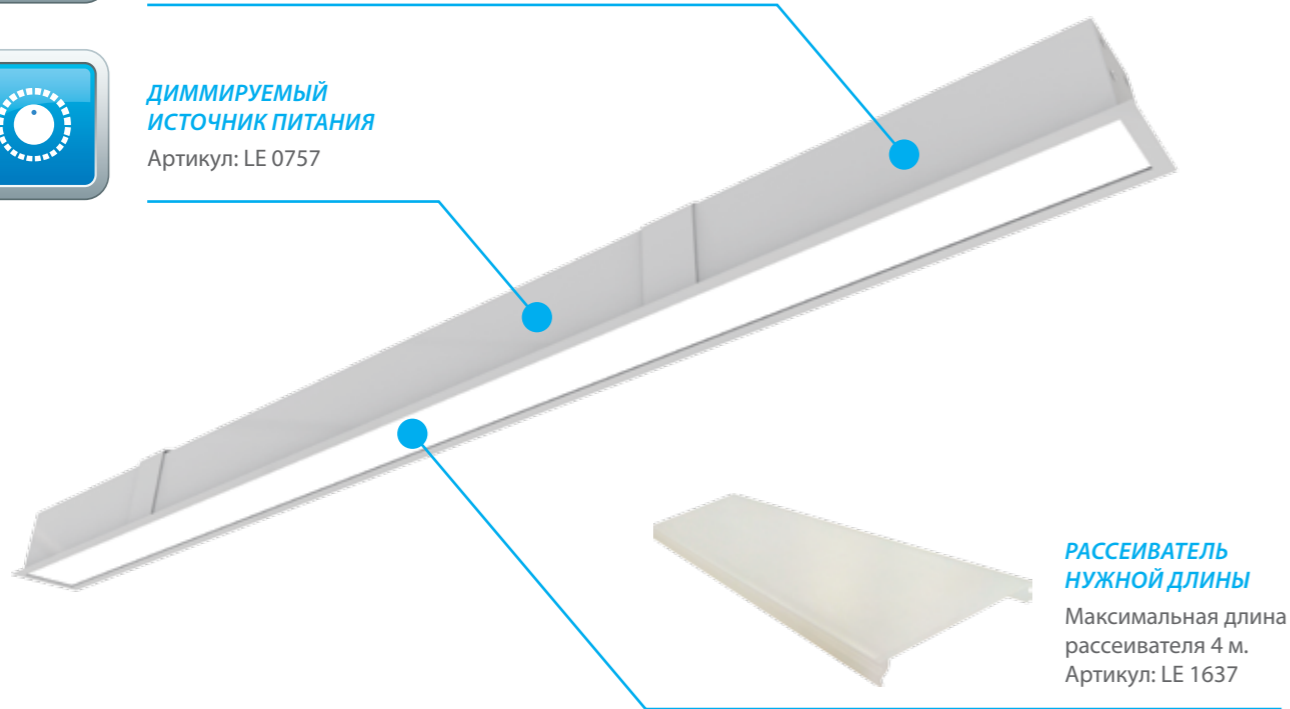

Дополнительные аксессуары для встраиваемых светильников СТРЕЛА:

ЦВЕТ РАМКИ ПО ШКАЛЕ RAL

Артикул: LE 0894

ДИММИРУЕМЫЙ  
ИСТОЧНИК ПИТАНИЯ

Артикул: LE 0757

Модификации встраиваемых светильников серии СТРЕЛА пониженной мощности:

Длина	СТРЕЛА СВО пониженной мощности			
	525 мм	990 мм	1470 мм	1958 мм
Базовый артикул/ Мощность	LE-CBO-23-020- <b>1444</b> -20X+XXW LE-CBO-23-020- <b>1445</b> -20Д+XXW LE-CBO-23-020- <b>1446</b> -20Т+XXW	LE-CBO-23-040- <b>1447</b> -20X+XXW LE-CBO-23-040- <b>1448</b> -20Д+XXW LE-CBO-23-040- <b>1449</b> -20Т+XXW	LE-CBO-23-060- <b>1450</b> -20X+XXW LE-CBO-23-060- <b>1451</b> -20Д+XXW LE-CBO-23-060- <b>1452</b> -20Т+XXW	LE-CBO-23-060- <b>1450</b> -20X+XXW LE-CBO-23-060- <b>1451</b> -20Д+XXW LE-CBO-23-060- <b>1452</b> -20Т+XXW
15 Вт	1140 лм	1200 лм	1270 лм	1350 лм
20 Вт	1520 лм	1600 лм	1700 лм	1800 лм
25 Вт	1900 лм	2000 лм	2120 лм	2250 лм
30 Вт	2280 лм	2400 лм	2550 лм	2700 лм
35 Вт		2800 лм	2970 лм	3150 лм
40 Вт		3200 лм	3400 лм	3600 лм
45 Вт		3600 лм	3820 лм	4050 лм
50 Вт			4250 лм	4500 лм
55 Вт			4680 лм	4950 лм
60 Вт			5100 лм	5400 лм
65 Вт			5530 лм	5850 лм
70 Вт				6300 лм
75 Вт				6750 лм
80 Вт				7300 лм
85 Вт				7650 лм

**ПРИМЕР:**

Светильник длиной 525 мм, цветовая температура – Д, артикул: LE-CCO-23-020-1445-20Д+XXW  
Требуемый световой поток = 2280 лм, потребляемая мощность = 30 Вт

Артикул для заказа: LE-CCO-23-020-1445-20Д+**30W**