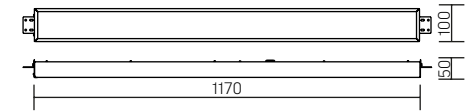

## AL220

1170×100×50mm, для реечных потолков

Размер упаковки светильника:  
1200×100×66mm  
PF ≥ 0,95

○ белый

Артикул	Мощность	Цветовая температура	Световой поток*
V1-A1-00363-10000-2003640	36W	4000K	3500lm
V1-A1-00363-10000-2003665	36W	6500K	3500lm

Артикул	Мощность	Цветовая температура	Световой поток*
V1-A1-00363-10A00-2003640	36W	4000K	3500lm
V1-A1-00363-10A00-2003665	36W	6500K	3500lm

Рассеиватель  
(комплектуются отдельно)  
Размер упаковки рассеивателя  
(2 шт.): 1205×190×18mm

Артикул	Тип	Размер рассеивателя
V2-A0-PR00-00.2.0016.25	Призма стандарт	1189×96mm
V2-A0-0P00-03.2.0016.15	Опал	1189×96mm
V2-A0-PS00-00.2.0016.20	Пин спот	1189×96mm
V2-A0-C100-00.2.0016.20	Колотый лед	1189×96mm
V2-A0-MP00-02.2.0016.20	Микропризма	1189×96mm