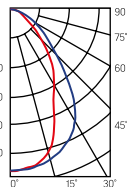

ГОСТ ИЕС 60598-2-22-2012
«Светильники. Часть 2-22.
Частные требования.
Светильники для аварийного
освещения»
СП 52. 13330. 2011
«Естественное
и искусственное освещение»
(актуализированная
редакция СНиП 23.05-95)
Драйвер аварийного
питания, аккумулятор
на 1 час автономной работы
(в комплекте)

Артикул	Мощность	Цветовая температура	Световой поток*
V1-A1-00363-10A00-2003640	36W	4000K	3500lm
V1-A1-00363-10A00-2003665	36W	6500K	3500lm

Рассеиватель
(комплектуются отдельно)
Размер упаковки рассеивателя
(2 шт.): 1205×190×18mm

Артикул	Тип	Размер рассеивателя
V2-A0-PR00-00.2.0016.25	Призма стандарт	1189×96mm
V2-A0-0P00-03.2.0016.15	Опал	1189×96mm
V2-A0-PS00-00.2.0016.20	Пин спот	1189×96mm
V2-A0-C100-00.2.0016.20	Колотый лед	1189×96mm
V2-A0-MP00-02.2.0016.20	Микропризма	1189×96mm

* Световой поток указан без учета рассеивателя

Монтаж:

Встраивается в реечные потолки с рейками итальянского и немецкого дизайна

Корпус:

Цельнометаллический корпус из листовой стали с нанесением белой порошковой краски

Характеристики:

Индекс цветопередачи $R_a > 80$

Температурный режим от +1°C до +40°C

АС176-264V

Частота сети 50Hz ± 10%

Срок службы светодиодов 50 000 часов

Гарантия 3 года

Кп светового потока ≤ 1%