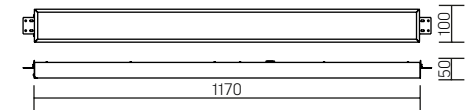

## AL220

1170×100×50mm, для реечных потолков

Размер упаковки светильника:  
1200×100×66mm  
PF ≥ 0,95

○ белый

Артикул	Мощность	Цветовая температура	Световой поток*
V1-A1-00363-10000-2003640	36W	4000K	3500lm
V1-A1-00363-10000-2003665	36W	6500K	3500lm

Артикул	Мощность	Цветовая температура	Световой поток*
V1-A1-00363-10A00-2003640	36W	4000K	3500lm
V1-A1-00363-10A00-2003665	36W	6500K	3500lm

Рассеиватель  
(комплектуются отдельно)  
Размер упаковки рассеивателя  
(2 шт.): 1205×190×18mm

Артикул	Тип	Размер рассеивателя
V2-A0-PR00-00.2.0016.25	Призма стандарт	1189×96mm
V2-A0-0P00-03.2.0016.15	Опал	1189×96mm
V2-A0-PS00-00.2.0016.20	Пин спот	1189×96mm
V2-A0-C100-00.2.0016.20	Колотый лед	1189×96mm
V2-A0-MP00-02.2.0016.20	Микропризма	1189×96mm