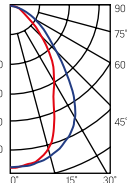

○ белый

Артикул	Мощность	Цветовая температура	Световой поток*
V1-A1-00363-10000-2003640	36W	4000K	3500lm
V1-A1-00363-10000-2003665	36W	6500K	3500lm