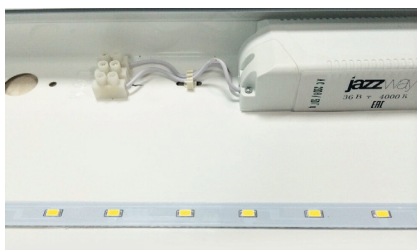

* **Внимание!** Блок питания для светильника PPL 595/R 36W заказывается Покупателем и поставляется отдельно.
Штрих-код блока питания для заказа: 4897062853882.

Особенности изделия

В качестве источников света в светодиодном светильнике используются суперъяркие светодиоды SMD2835. Светодиодный светильник имеет встроенный (модель **PPL 595/U**) (см. рис. 4) или выносной (модель PPL 595/R) блок питания постоянного тока, который обеспечивает стабильную работу светильника (без пульсации), является надежным и энергоэкономичным устройством, имеет длительный срок службы. К светильнику **PPL 595/R** блок питания в комплект не входит. Корпус светодиодного светильника изготовлен из листовой стали с нанесением белой порошковой краски. Светодиодный светильник не содержит свинца, ртути и других вредных веществ. Малое тепловыделение обуславливает долгосрочную работу светильника. Светодиодный светильник разгорается мгновенно, светит без мерцания и бликов, не создает высокочастотных помех. УФ- и ИК-излучение отсутствует.

Рис. 3. Призматический рассеиватель

Рис. 4. Встроенный блок питания с клеммной колодкой внутри корпуса светильника (для модели PPL 595/U 36W)

Рис. 5. Кривая светораспределения светильников PPL 595/U 36W 4000K, PPL 595/R 36W 4000K