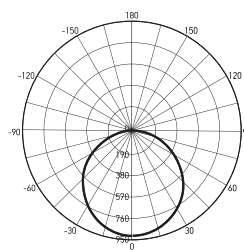

Рис. 5. Кривая светораспределения светильников PPL 595/U 36W 4000K, PPL 595/R 36W 4000K