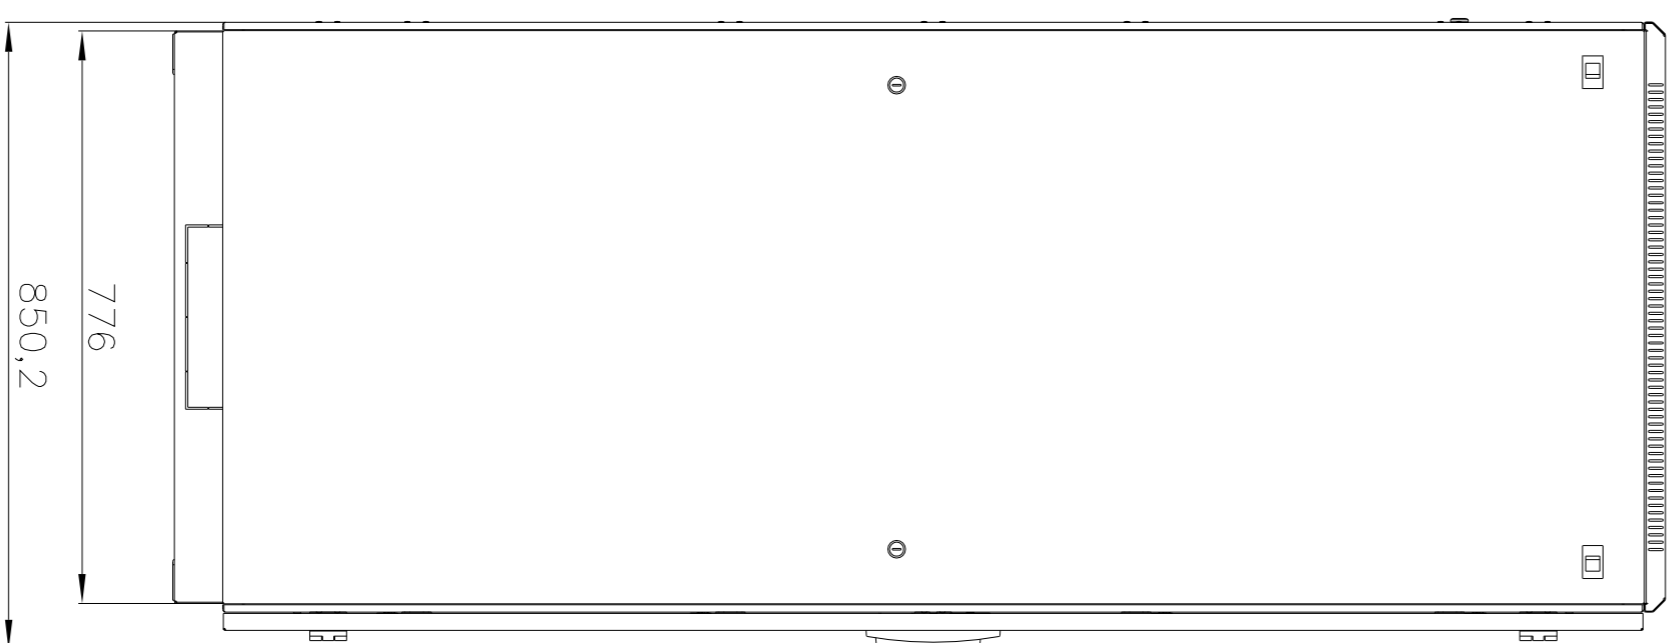

www.lmo.ru

Шкаф телекоммуникационный напольный
ШТК-М-42.6.8-4ААА
(Масштаб 1:10)

B-B

B-B

C-C