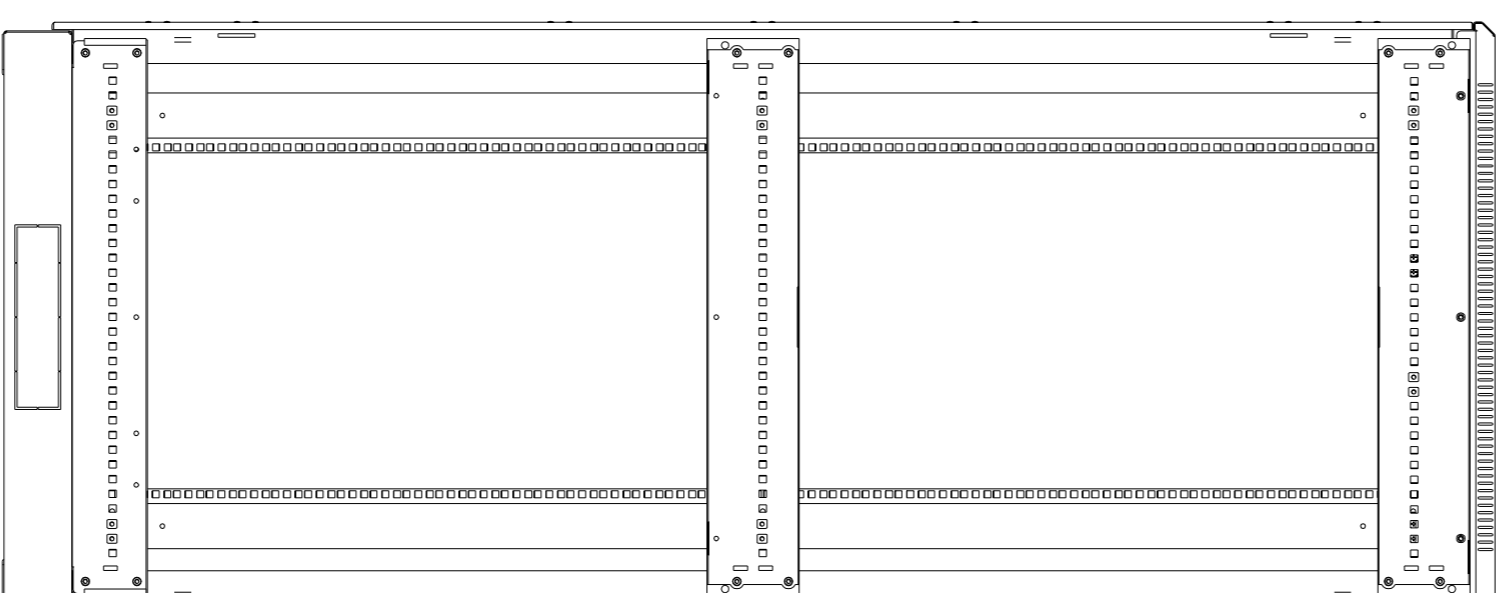

www.lmo.ru

Шкаф телекоммуникационный напольный
ШТК-М-42.6.8-4ААА
(Масштаб 1:10)

B-B

B-B

C-C