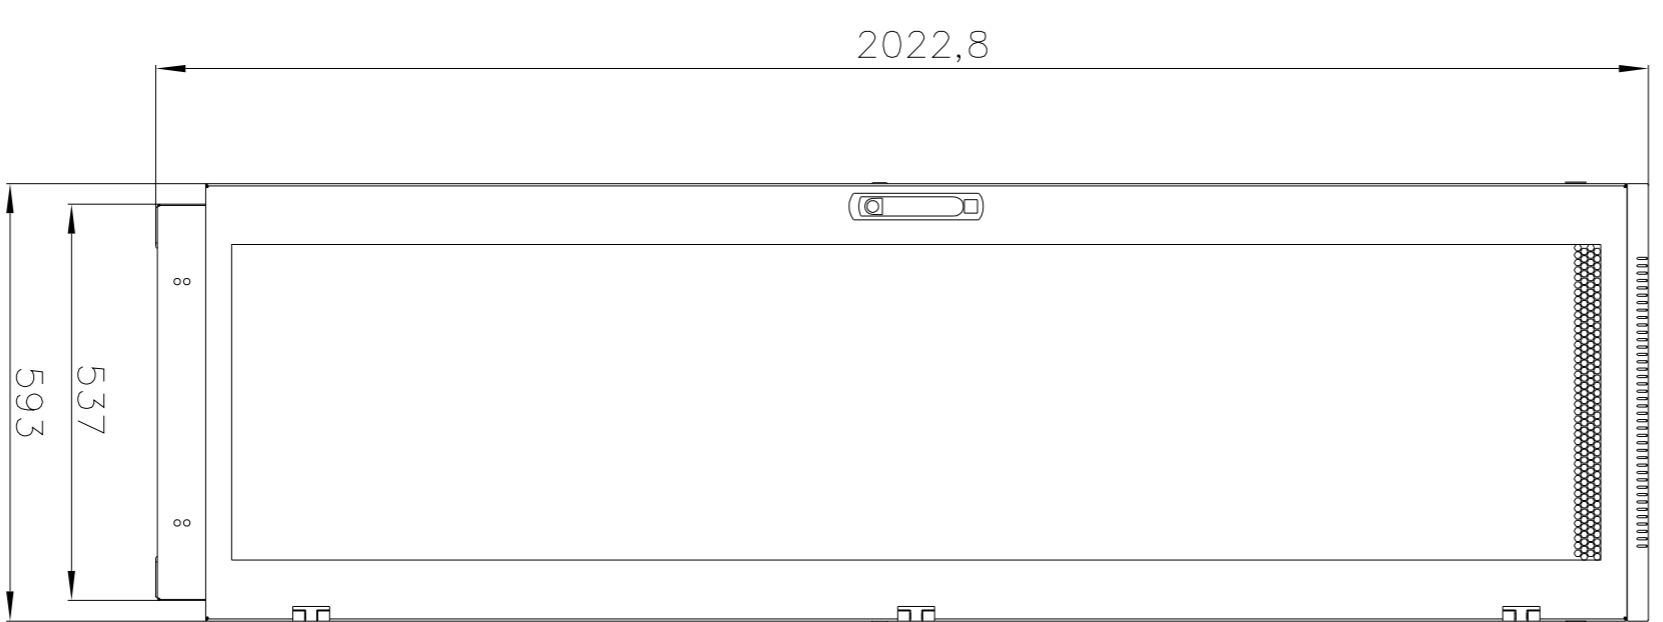

www.lmo.ru

Шкаф телекоммуникационный напольный
ШТК-М-42.6.8-4ААА
(Масштаб 1:10)

B-B

B-B

C-C