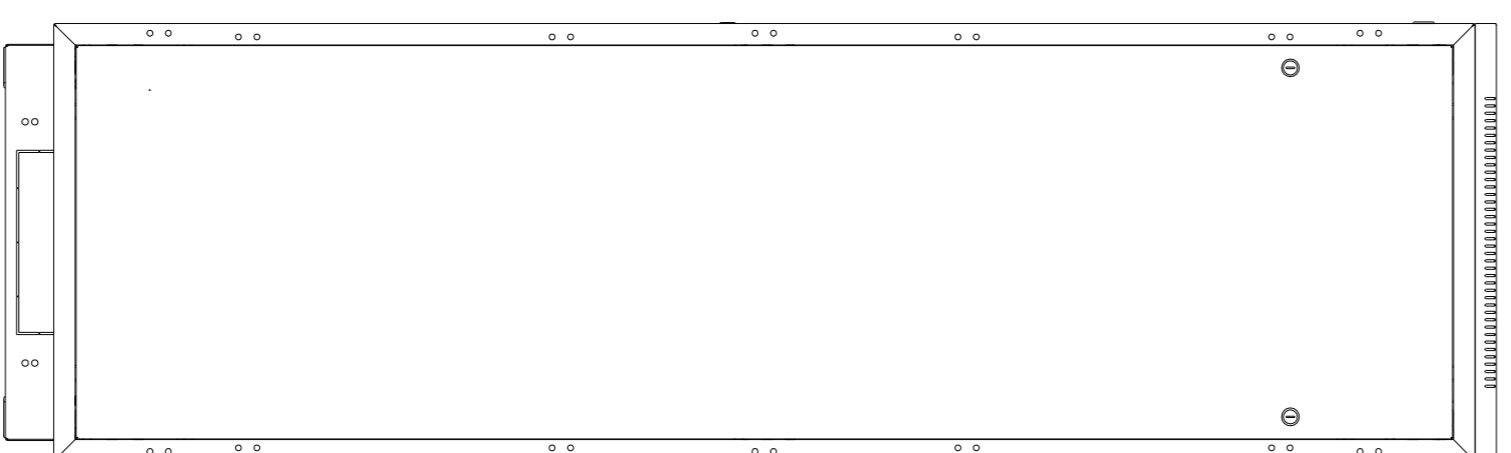

www.lmo.ru

Шкаф телекоммуникационный напольный
ШТК-М-42.6.8-4ААА
(Масштаб 1:10)

B-B

B-B

C-C