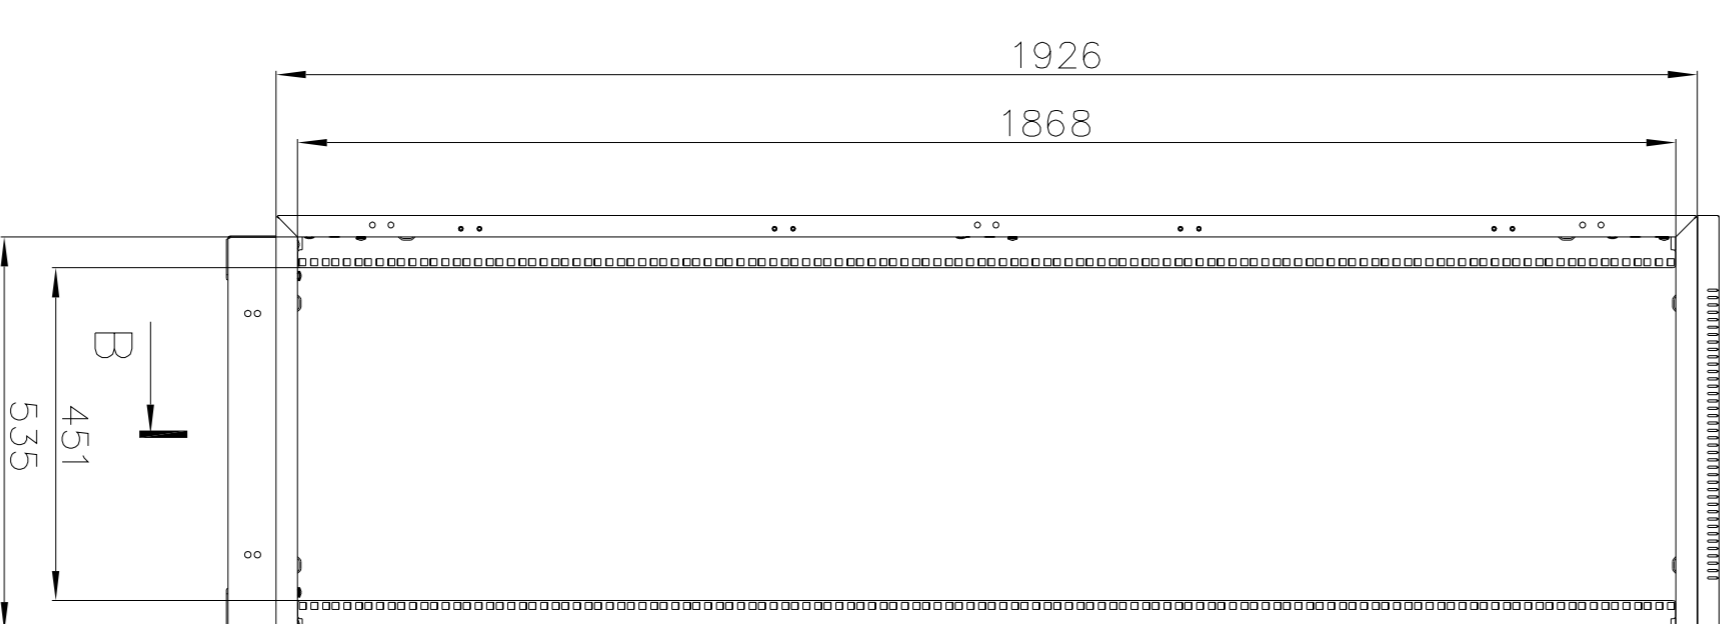

www.lmo.ru

Шкаф телекоммуникационный напольный
ШТК-М-42.6.8-4ААА
(Масштаб 1:10)

B-B

B-B

C-C