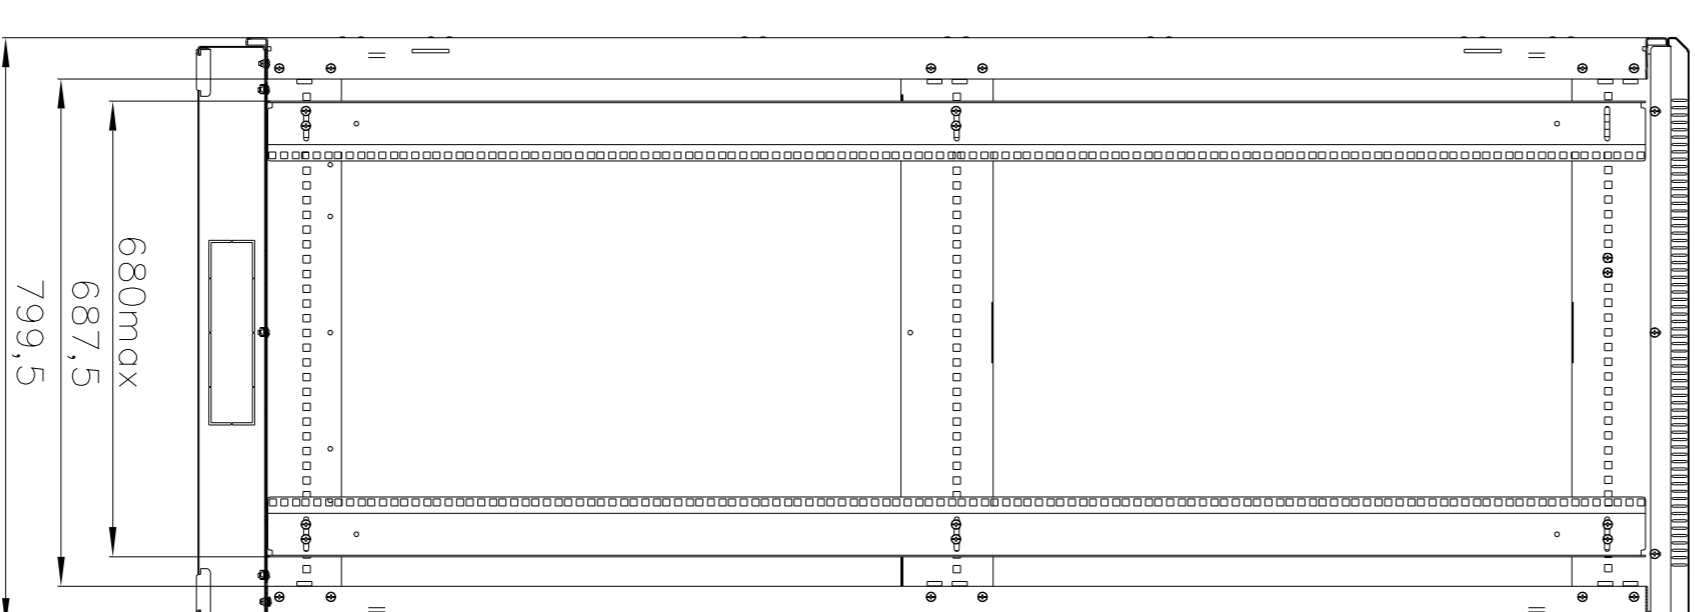

www.lmo.ru

Шкаф телекоммуникационный напольный
ШТК-М-42.6.8-4ААА
(Масштаб 1:10)

B-B

B-B

C-C