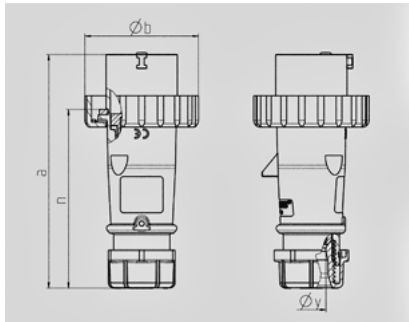

AM-TOP -

20764

Ampere	16 A
	4 .
	400 B
	6
	50-60
T	
	IP 67

Чертеж 2 MB 218	A Полоса	16			32		
		3	4	5	3	4	5
Размеры, мм.	a	142	144	147	186	186	180
	b	70	78	87	94	94	101
	n	109	111	114	145	145	138
	y	14,5	16	16	22	22	22
Клеммы для кабеля		1	1	1	2,5	2,5	2,5
сечением от до мм²		—2,5	—2,5	—2,5	—6	—6	—6