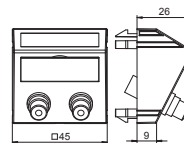

Мультимедийная рамка с разъемами Audio-Cinch, ширина 1 модуль, с наклонным выводом, для соединения 1:1

Тип	Цвет		Уп. Шт.	Вес кг/100 шт.	Арт.-№
MTS-2R F RW1	белоснежный		1	2,700	6105078
MTS-2R F SWGR1	черный		1	2,700	6105081
MTS-2R F AL1	алюминиевый		1	2,700	6105084

PC поликарбонат

€/шт.

Корпус с двумя разъемами «тюльпан» для Audio R/L, наклонный кабельный вывод, с полем для надписи, два соединения «тюльпан» (RCA) в исполнении гнездо-гнездо, цветовая кодировка красный/белый. Суппорт с растровым креплением подходит для горизонтального и вертикального монтажа.

PC поликарбонат

€/шт.

Корпус с тремя разъемами «тюльпан» для Component Video, прямой кабельный вывод, с полем для надписи, три гнезда «тюльпан» (RCA) с подключением пайкой, цветовая кодировка красный/зеленый/синий. Суппорт с растровым креплением подходит для горизонтального и вертикального монтажа.