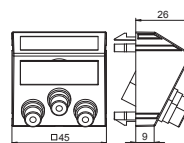

Мультимедийная рамка с разъемами Component Video, ширина 1 модуль, с наклонным выводом, для соединения пайкой

Тип	Цвет		Уп. Шт.	Вес кг/100 шт.	Арт.-№			
						1	3,400	6105126
MTS-3R L RW1	белоснежный		1	3,400	6105126			
MTS-3R L SWGR1	черный		1	3,400	6105129			
MTS-3R L AL1	алюминиевый		1	3,400	6105132			

PC поликарбонат

€/шт.

Корпус с тремя разъемами «тюльпан» для Component Video, наклонный кабельный вывод, с полем для надписи, три гнезда «тюльпан» (RCA) с подключением пайкой, цветовая кодировка красный/зеленый/синий. Суппорт с растровым креплением подходит для горизонтального и вертикального монтажа.