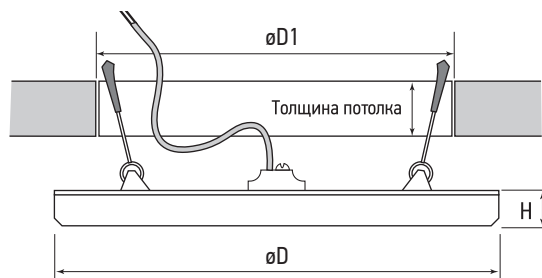

Светильники крепятся с помощью стандартных пружинных зажимов (входят в комплект).

Внешний драйвер входит в комплект поставки.

Технические характеристики

- Источник света: светодиоды SMD2835
- Материал корпуса: ПБТ (полибутилентерефталат)
- Цвет корпуса: белый
- Материал рассеивателя: матовый полипропилен
- Цветовая температура: 4000 К
- Угол светораспределения: 120°
- Индекс цветопередачи: Ra > 75
- Входное напряжение / частота: 220–240 В / 50–60 Гц
- Класс защиты от поражения эл. током: II
- Климатическое исполнение: УХЛ4
- Температура эксплуатации: +1...+40 °С
- Срок службы светодиодов: 25 000 часов
- Гарантийный срок: 2 года

PLED DL3 12w

PLED DL3 18w

PLED DL3 24w

Код для заказа	Штрих-код	Артикул	Мощность, Вт	Световой поток, лм	Размеры D×H, мм	Установочный размер D1, мм	Макс. толщина потолка, мм	Вес, кг	Упак., шт.
5020351	4895205020351	PLED DL3 12w 4000K IP40 WH	12	960	Ø155x20	Ø 90–120	20	0,18	1/40
5020375	4895205020375	PLED DL3 18w 4000K IP40 WH	18	1 350	Ø180x20	Ø100–130	25	0,22	1/40
5020399	4895205020399	PLED DL3 24w 4000K IP40 WH	24	1 800	Ø200x20	Ø130–160	30	0,28	1/20