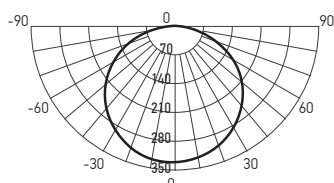

Светильники крепятся с помощью стандартных пружинных зажимов (входят в комплект).

Внешний драйвер входит в комплект поставки.

Технические характеристики

- Источник света: светодиоды SMD2835
- Материал корпуса: ПБТ (полибутилентерефталат)
- Цвет корпуса: белый
- Материал рассеивателя: матовый полипропилен
- Цветовая температура: 4000 К
- Угол светораспределения: 120°
- Индекс цветопередачи: Ra > 75
- Входное напряжение / частота: 220–240 В / 50–60 Гц
- Класс защиты от поражения эл. током: II
- Климатическое исполнение: УХЛ4
- Температура эксплуатации: +1...+40 °С
- Срок службы светодиодов: 25 000 часов
- Гарантийный срок: 2 года