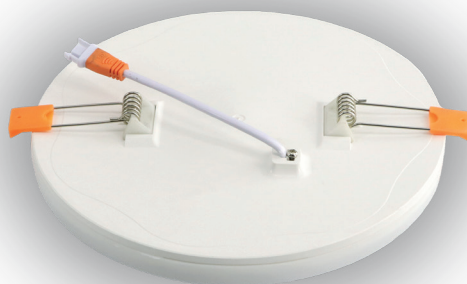

Светильники светодиодные потолочные **PLED DL3**

PLED DL3

Светодиодные потолочные светильники **PLED DL3 jazzway** предназначены для освещения коммерческих и жилых помещений, торговых центров, супермаркетов, выставочных залов, офисов, учебных заведений, конференц-залов, ресторанов, отелей и др.

Светильники крепятся с помощью стандартных пружинных зажимов (входят в комплект).

Внешний драйвер входит в комплект поставки.

Технические характеристики

- Источник света: светодиоды SMD2835
- Материал корпуса: ПБТ (полибутилентерефталат)
- Цвет корпуса: белый
- Материал рассеивателя: матовый полипропилен
- Цветовая температура: 4000 К
- Угол светораспределения: 120°
- Индекс цветопередачи: Ra > 75
- Входное напряжение / частота: 220–240 В / 50–60 Гц
- Класс защиты от поражения эл. током: II
- Климатическое исполнение: УХЛ4
- Температура эксплуатации: +1...+40 °С
- Срок службы светодиодов: 25 000 часов
- Гарантийный срок: 2 года

PLED DL3 12w

PLED DL3 18w

PLED DL3 24w

Код для заказа	Штрих-код	Артикул	Мощность, Вт	Световой поток, лм	Размеры D×H, мм	Установочный размер D1, мм	Макс. толщина потолка, мм	Вес, кг	Упак., шт.
5020351	4895205020351	PLED DL3 12w 4000K IP40 WH	12	960	Ø155x20	Ø 90–120	20	0,18	1/40
5020375	4895205020375	PLED DL3 18w 4000K IP40 WH	18	1 350	Ø180x20	Ø100–130	25	0,22	1/40
5020399	4895205020399	PLED DL3 24w 4000K IP40 WH	24	1 800	Ø200x20	Ø130–160	30	0,28	1/20