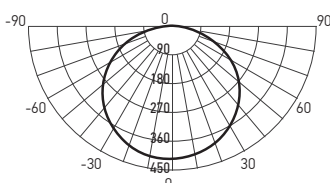

PLED DL3 12w

PLED DL3 18w

PLED DL3 24w

Код для заказа	Штрих-код	Артикул	Мощность, Вт	Световой поток, лм	Размеры D×H, мм	Установочный размер D1, мм	Макс. толщина потолка, мм	Вес, кг	Упак., шт.
5020351	4895205020351	PLED DL3 12w 4000K IP40 WH	12	960	Ø155x20	Ø 90–120	20	0,18	1/40
5020375	4895205020375	PLED DL3 18w 4000K IP40 WH	18	1 350	Ø180x20	Ø100–130	25	0,22	1/40
5020399	4895205020399	PLED DL3 24w 4000K IP40 WH	24	1 800	Ø200x20	Ø130–160	30	0,28	1/20