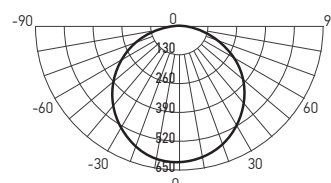

PLED DL3 12w

PLED DL3 18w

PLED DL3 24w

Код для заказа	Штрих-код	Артикул	Мощность, Вт	Световой поток, лм	Размеры D×H, мм	Установочный размер D1, мм	Макс. толщина потолка, мм	Вес, кг	Упак., шт.
5020351	4895205020351	PLED DL3 12w 4000K IP40 WH	12	960	Ø155x20	Ø 90–120	20	0,18	1/40
5020375	4895205020375	PLED DL3 18w 4000K IP40 WH	18	1 350	Ø180x20	Ø100–130	25	0,22	1/40
5020399	4895205020399	PLED DL3 24w 4000K IP40 WH	24	1 800	Ø200x20	Ø130–160	30	0,28	1/20