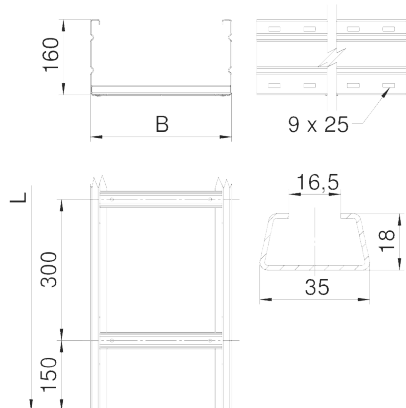

## Кабельный лестничный лоток WKLG 160 для больших расстояний

Артикул: 6227023  
Тип: WKLG 1620 FS

WKLG 160 = кабельный лоток лестничного типа для больших расстояний с перфорированной боковой стенкой высотой 160 мм.

### Размеры

Тип	Ширина, мм	Толщина материала, мм	Упаковка, м	Вес, кг/100 м	Арт. №
WKLG 1620 FS	200	2	6	737,300	6227023
WKLG 1630 FS	300	2	6	767,300	6227031
WKLG 1640 FS	400	2	6	797,300	6227058
WKLG 1650 FS	500	2	6	828,500	6227066
WKLG 1660 FS	600	2	6	859,300	6227074
WKLG 1620 FT	200	2	6	770,700	6227120
WKLG 1630 FT	300	2	6	802,500	6227139
WKLG 1640 FT	400	2	6	835,000	6227147
WKLG 1650 FT	500	2	6	867,300	6227155
WKLG 1660 FT	600	2	6	900,000	6227163

### Диаграмма нагрузки