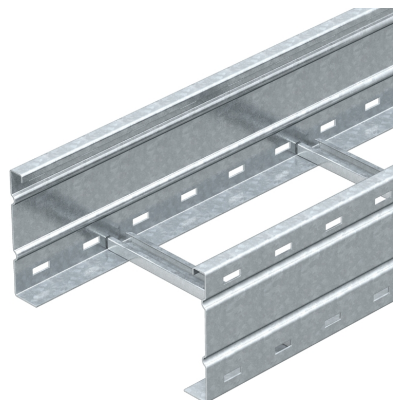

## Кабельный лестничный лоток WKLG 160 для больших расстояний

Артикул: 6227023  
Тип: WKLG 1620 FS

WKLG 160 = кабельный лоток лестничного типа для больших расстояний с перфорированной боковой стенкой высотой 160 мм.

### Размеры

Тип	Ширина, мм	Толщина материала, мм	Упаковка, м	Вес, кг/100 м	Арт. №
WKLG 1620 FS	200	2	6	737,300	6227023
WKLG 1630 FS	300	2	6	767,300	6227031
WKLG 1640 FS	400	2	6	797,300	6227058
WKLG 1650 FS	500	2	6	828,500	6227066
WKLG 1660 FS	600	2	6	859,300	6227074
WKLG 1620 FT	200	2	6	770,700	6227120
WKLG 1630 FT	300	2	6	802,500	6227139
WKLG 1640 FT	400	2	6	835,000	6227147
WKLG 1650 FT	500	2	6	867,300	6227155
WKLG 1660 FT	600	2	6	900,000	6227163