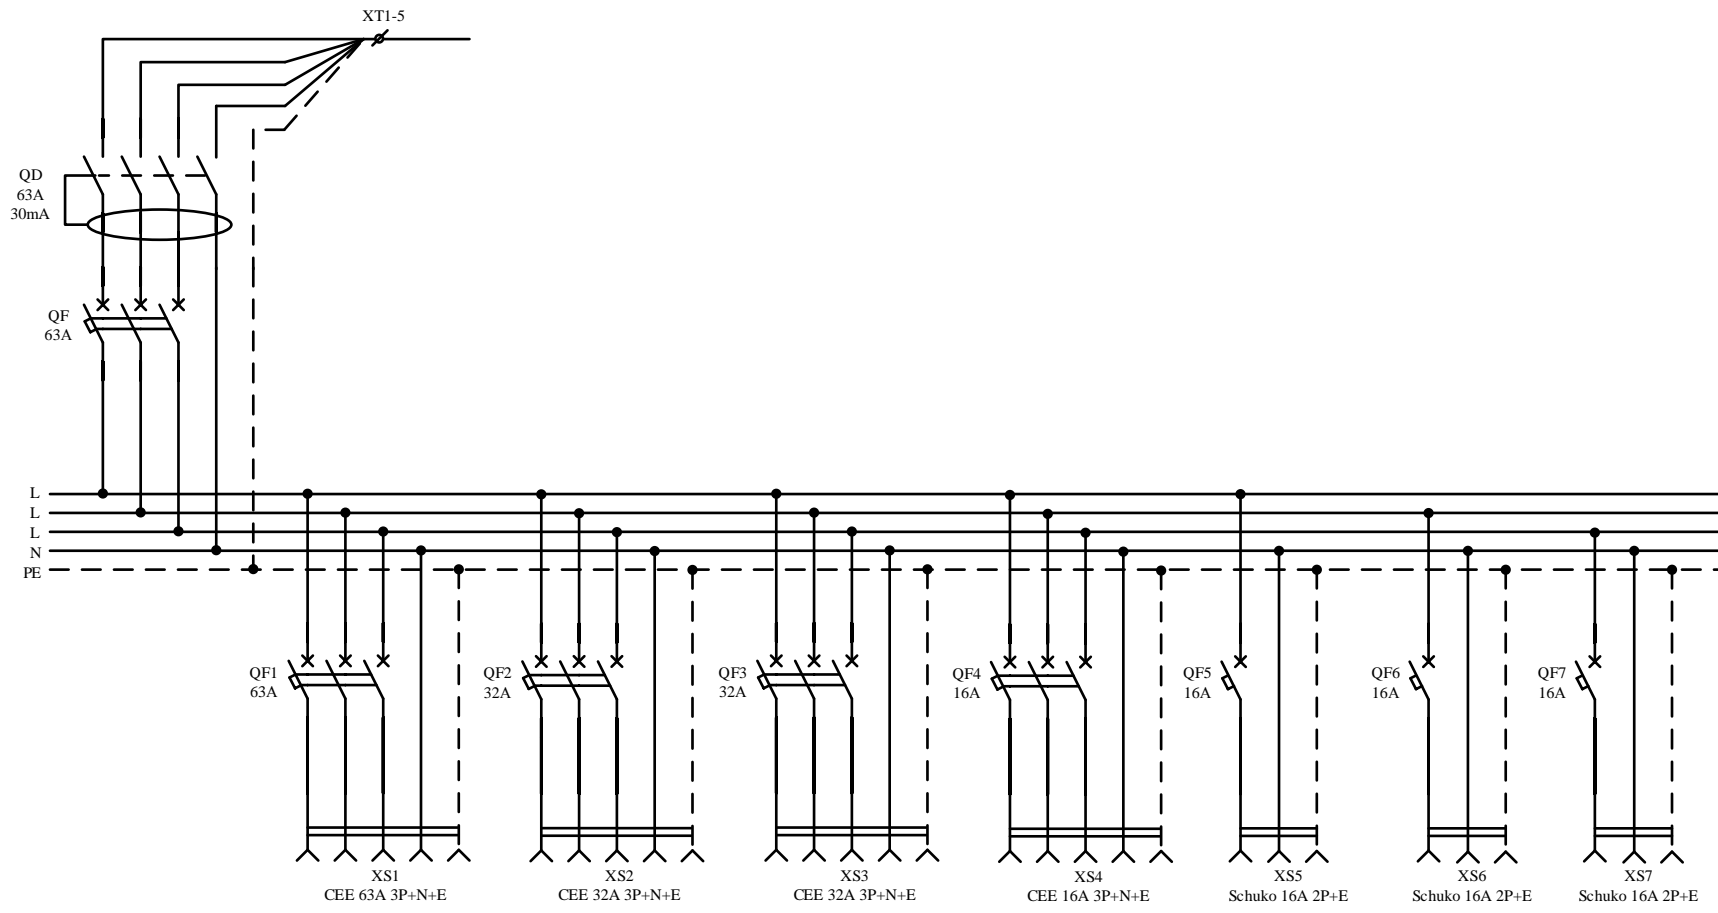

<i>Contactica</i>			
<i>Изм.</i>	<i>Лист</i>	<i>№ докум.</i>	<i>Подп.</i>	<i>Дата</i>	<i>Alpenbox 0050002</i>	<i>Лист</i>	<i>Масса</i>	<i>Масштаб</i>
<i>Разраб.</i>								
<i>Пров.</i>								
<i>Т. контр.</i>						<i>Лист</i> 2	<i>Листов</i> 2	
<i>Н. контр.</i>					<i>Alpenbox 0050002</i>	<i>ООО «МегаГруп»</i>		
<i>Утв.</i>