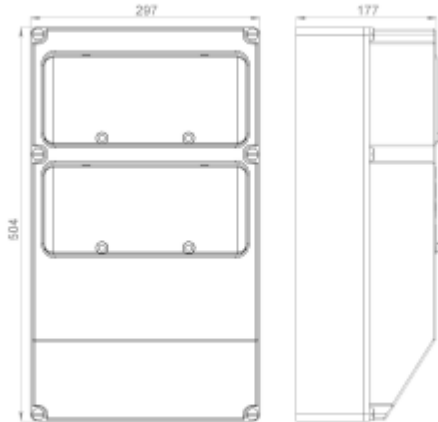

## Технические данные

Технические характеристики	
Напряжение на вводе, В.	~380
Распределяемое напряжение, В.	~380/220
Суммарная мощность/ток подключаемых потребителей, кВт/А.	40/63
Степень защиты, IP.	44
Диапазон рабочих температур, °C	-25 + 40°C