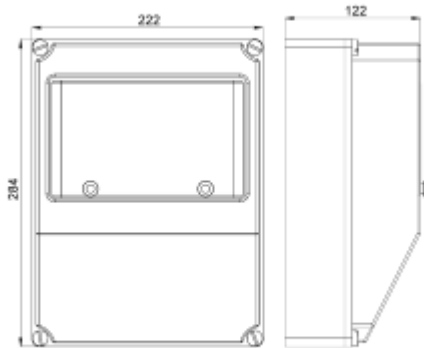

Технические данные

Технические характеристики

Напряжение на вводе, В.	~380
Распределяемое напряжение, В.	~380/220
Суммарная мощность/ток подключаемых потребителей, кВт/А.	25/40
Степень защиты, IP.	44
Диапазон рабочих температур, °С	-25 + 40°С

Комплектующие

Наименование	Кол-во	Ед.изм.	Страна производства
Корпус пластиковый IP67	1	шт.	Испания
Розетка CEE 32A 3P+N+E IP44*	1	шт.	Австрия
Розетка Schuko 16A 2P+E IP54*	2	шт.	Австрия
Сальник M25	1	шт.	Германия
УЗО 40/4/003*	1	шт.	Австрия
Автомат выкл 32А/3П/6кА/С*	1	шт.	Австрия
Автомат выкл 16А/1П/6кА/С*	2	шт.	Австрия
Провод TOPFLEX H05V-K&H07V-K		м.	Испания

*Марка аппаратов защиты и силовых разъемов может быть изменена, на аналогичные по характеристикам по усмотрению производителя или желанию заказчика.

					<i>Contactica</i>					
<i>Изм.</i>	<i>Лист</i>	<i>№ докум.</i>	<i>Подп.</i>	<i>Дата</i>	<i>Alpenbox 0010001</i>			<i>Лит.</i>	<i>Масса</i>	<i>Масштаб</i>
<i>Разраб.</i>										
<i>Пров.</i>										
<i>Т. контр.</i>										
<i>Н. контр.</i>										
<i>Утв.</i>					<i>Alpenbox 0010001</i>			<i>ООО «МегаГруп»</i>		
								<i>Лист 1</i>	<i>Листов 2</i>