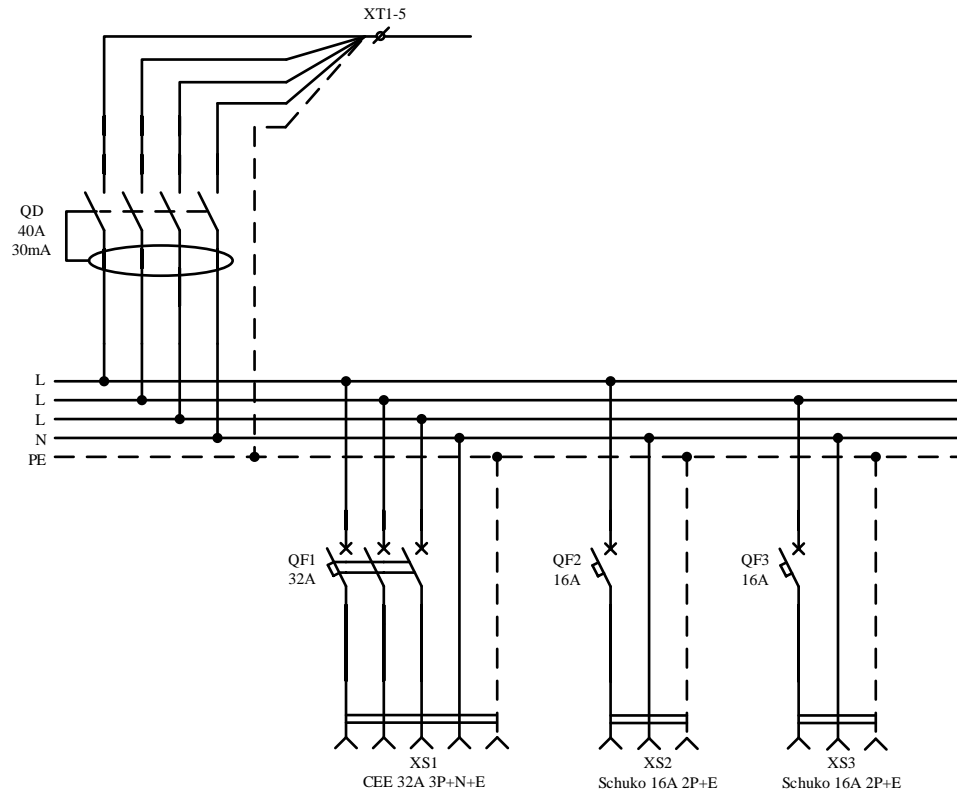

<i>Contactica</i>					
					<i>Alpenbox 0010001</i>					
								<i>Лист</i>	<i>Масса</i>	<i>Масштаб</i>
								<i>Лист</i> 2	<i>Листов</i> 2	
								<i>ООО «МегаГруп»</i>		
<i>Изм.</i>	<i>Лист</i>	<i>№ докум.</i>	<i>Подп.</i>	<i>Дата</i>	<i>Alpenbox 0010001</i>					
<i>Разраб.</i>										
<i>Пров.</i>										
<i>Т. контр.</i>										
<i>Н. контр.</i>										
<i>Утв.</i>