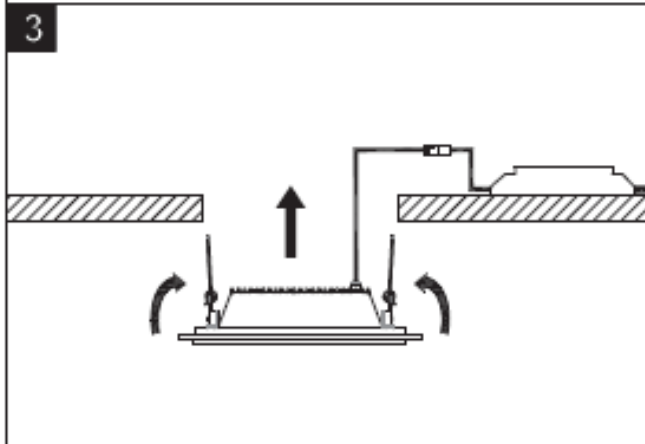

1

2

3

4

RUS

Артикул	Номинальная мощность, Вт	Цветовая температура, К	Габариты, мм	Установочные размеры, мм	Индекс цветопередачи, Ra	Масса, кг, не более	Цвет светильника	Степень защиты от воздействия окружающей среды, IP	Класс защиты от поражения эл. током	Прочее
PIANO C 12 WH 3000K (with driver)	16,6	3000	Ø 160x45	Ø 130	80	0,26	WH - белый	IP40 (IP20* драйверу)	II	with driver – драйвер входит в комплект поставки
PIANO C 06 WH 3000K (with driver)	9	3000	Ø 97x40	Ø 70	80	0,16	WH - белый	IP40 (IP20* драйверу)	II	with driver – драйвер входит в комплект поставки
PIANO C 06 WH 4000K (with driver)	9	4000	Ø 97x40	Ø 70	80	0,16	WH - белый	IP40 (IP20* драйверу)	II	with driver – драйвер входит в комплект поставки
PIANO C 12 WH 4000K (with driver)	16,6	4000	Ø 160x45	Ø 130	80	0,26	WH - белый	IP40 (IP20* драйверу)	II	with driver – драйвер входит в комплект поставки
PIANO C 18 WH 3000K (with driver)	23,5	3000	Ø 200x45	Ø 165	80	0,33	WH - белый	IP40 (IP20* драйверу)	II	with driver – драйвер входит в комплект поставки
PIANO C 18 WH 4000K (with driver)	23,5	4000	Ø 200x45	Ø 165	80	0,33	WH - белый	IP40 (IP20* драйверу)	II	with driver – драйвер входит в комплект поставки