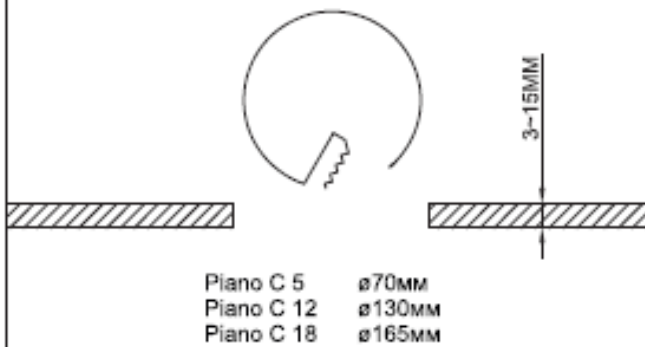

1

2

3

4

RUS

Артикул	Номинальная мощность, Вт	Цветовая температура, К	Габариты, мм	Установочные размеры, мм	Индекс цветопередачи, Ra	Масса, кг, не более	Цвет светильника	Степень защиты от воздействия окружающей среды, IP	Класс защиты от поражения эл. током	Прочее
PIANO C 12 WH 3000K (with driver)	16,6	3000	Ø 160x45	Ø 130	80	0,26	WH - белый	IP40 (IP20* драйверу)	II	with driver – драйвер входит в комплект поставки
PIANO C 06 WH 3000K (with driver)	9	3000	Ø 97x40	Ø 70	80	0,16	WH - белый	IP40 (IP20* драйверу)	II	with driver – драйвер входит в комплект поставки
PIANO C 06 WH 4000K (with driver)	9	4000	Ø 97x40	Ø 70	80	0,16	WH - белый	IP40 (IP20* драйверу)	II	with driver – драйвер входит в комплект поставки
PIANO C 12 WH 4000K (with driver)	16,6	4000	Ø 160x45	Ø 130	80	0,26	WH - белый	IP40 (IP20* драйверу)	II	with driver – драйвер входит в комплект поставки
PIANO C 18 WH 3000K (with driver)	23,5	3000	Ø 200x45	Ø 165	80	0,33	WH - белый	IP40 (IP20* драйверу)	II	with driver – драйвер входит в комплект поставки
PIANO C 18 WH 4000K (with driver)	23,5	4000	Ø 200x45	Ø 165	80	0,33	WH - белый	IP40 (IP20* драйверу)	II	with driver – драйвер входит в комплект поставки