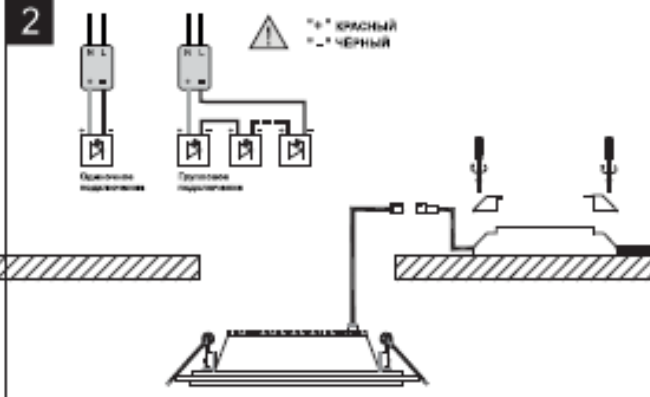

1

2

3

4

RUS

Артикул	Номинальная мощность, Вт	Цветовая температура, К	Габариты, мм	Установочные размеры, мм	Индекс цветопередачи, Ra	Масса, кг, не более	Цвет светильника	Степень защиты от воздействия окружающей среды, IP	Класс защиты от поражения эл. током	Прочее
PIANO C 12 WH 3000K (with driver)	16,6	3000	Ø 160x45	Ø 130	80	0,26	WH - белый	IP40 (IP20* драйверу)	II	with driver – драйвер входит в комплект поставки
PIANO C 06 WH 3000K (with driver)	9	3000	Ø 97x40	Ø 70	80	0,16	WH - белый	IP40 (IP20* драйверу)	II	with driver – драйвер входит в комплект поставки
PIANO C 06 WH 4000K (with driver)	9	4000	Ø 97x40	Ø 70	80	0,16	WH - белый	IP40 (IP20* драйверу)	II	with driver – драйвер входит в комплект поставки
PIANO C 12 WH 4000K (with driver)	16,6	4000	Ø 160x45	Ø 130	80	0,26	WH - белый	IP40 (IP20* драйверу)	II	with driver – драйвер входит в комплект поставки
PIANO C 18 WH 3000K (with driver)	23,5	3000	Ø 200x45	Ø 165	80	0,33	WH - белый	IP40 (IP20* драйверу)	II	with driver – драйвер входит в комплект поставки
PIANO C 18 WH 4000K (with driver)	23,5	4000	Ø 200x45	Ø 165	80	0,33	WH - белый	IP40 (IP20* драйверу)	II	with driver – драйвер входит в комплект поставки