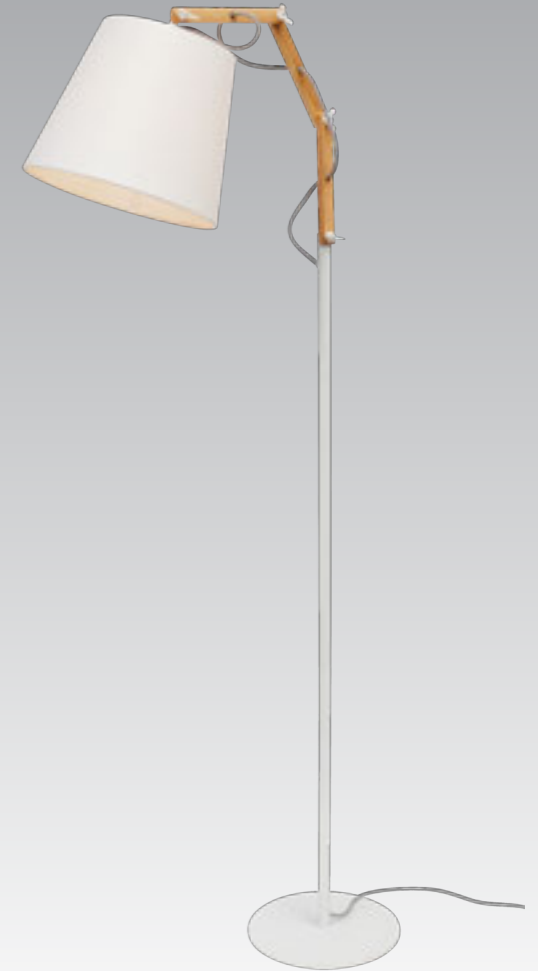

PINOCCIO

A5700LM-8WH

56 95 95 64

watts, bulbs
мощность, тип лампы 8x40W, E14

A5703LM-6WH

58 114 114 62

watts, bulbs
мощность, тип лампы 6x60W, E27

A5700LM-5WH

56 80 80 64

watts, bulbs
мощность, тип лампы 5x40W, E14

A5700LT-1WH

63 20 55

watts, bulbs
мощность, тип лампы 1x60W, E27

A5700PN-1WH

139 25 65

watts, bulbs
мощность, тип лампы 1x60W, E27

A5700AP-1WH

35 17 56

watts, bulbs
мощность, тип лампы 1x40W, E14