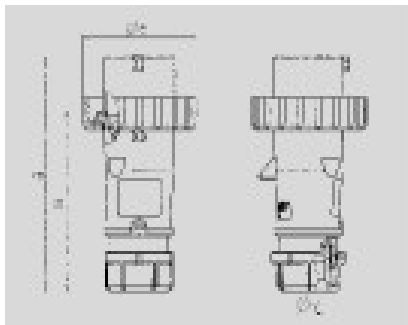

AM-TOP -

2324

	32 A
	7
	400 B
	6
	50-60
T	
	IP 67

Назначение 2-полюс 2-полюс 218	А Половина	16		32	
		7	7	7	7
Размеры, мм	a	147	147	160	160
	b	87	87	101	101
	c	114	114	138	138
	y	16	16	22	22
Кольцо для кабеля		1	1	2,5	2,5
Степень защиты		—2,5	—2,5	—8	—8