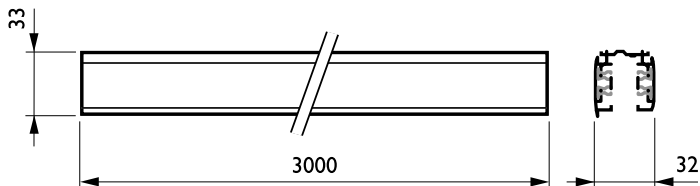

DALI Square Track

Нумератор — количество на упаковку	1
Нумератор — упаковок на внешний короб	1
Материал № (12NC)	910502500045
Вес нетто (шт.)	2,990 kg

Чертеж размеров

3-circuit square RCS750