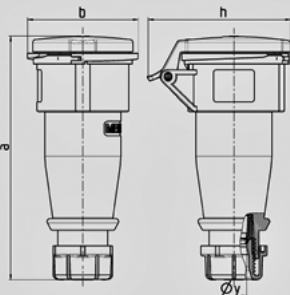

AM- TOP -

21422

Ampere	16 A
	5 .
	400 B
	6
	50-60
T	
	IP 44

Чертеж 3 MB 63	A Полоса	16			32		
		3	4	5	3	4	5
Размеры, мм.	a	162	165	167	209	209	208
	b	60	68	76	82	82	89
	h	83	92	98	100	100	108
	y	14,5	16	16	22	22	22
Клеммы для кабеля		1	1	1	2,5	2,5	2,5
сечением от до мм ²		—2,5	—2,5	—2,5	—6	—6	—6