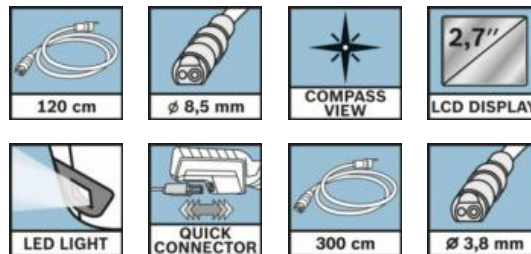

Значения шума/вибрации

Уровень шума

Стандартный А-скорректированный уровень шума электроинструмента составляет: уровень звукового давления — дБ (А); уровень звуковой мощности — дБ(А). Поправочный коэффициент К= дБ.