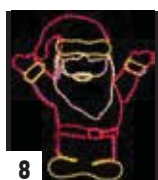

№	Артикул	Название	Размеры	Цвет свечения	Тип источников свечения
1	503-104	«Снежинка со звездами»	120×500 см	белый	LED
2	503-109	«Вертикальная снежинка»	120×250 см	мультицвет	
3	503-106	«Звезда с лентой»	350×120 см	белый / красный	
4	503-105	«Большая и маленькая снежинка в полете»	400×150 см	мультицвет	
5	503-101	«Снежинка с кружевами»	120×420 см	белый	
6	501-351	Фигура световая «Елки 2"»	250×100 см	белый / зеленый	LED
7	501-350	Фигура световая «Салют»	225×75 см	белый / желтый	

Мотивы крупные 2D

№	Артикул	Название	Размеры	Цвет свечения	Тип источников свечения
8	501-318	«Дед Мороз Привет!»	83×69 см	мультицвет	микролампы
9	501-319	«Праздничная Ель с кометами»	100×77 см		
10	501-314	«Колокольчики с бантиком»	79×106 см		
11	501-326	«Бегущий олень»	87×84 см	белый	LED
12	501-320	«Две свечи»	100×75 см	мультицвет	микролампы
13	501-321	«Снеговик с лопатой»	94×63 см		
14	501-323	«Летающий Ангел»	48×103 см	желтый	LED
15	501-322	«Снеговик с лопатой» светодиодная	94×63 см	мультицвет	
16	501-312	«Санта Клаус с мешком подарков»	100×100 см	красно / желтый	