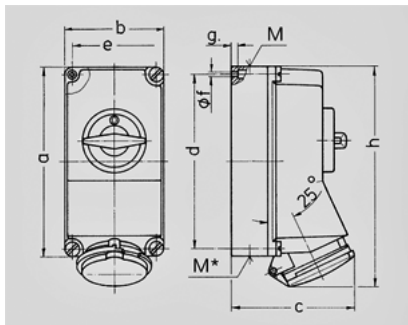

5100A

DUO

	16 A
	4
	400 V
	6
	50-60
T	
	IP 44

Чертеж 1 MB 174	A Полоса	16			32		
		3	4	5	3	4	5
Размеры, мм.	a	225	225	225	225	225	225
	b	118	118	118	118	118	118
	c	141	141	141	146	146	146
	d	208	208	208	208	208	208
	e	101	101	101	101	101	101
	f	6,3	6,3	6,3	6,3	6,3	6,3
	g	8	8	8	8	8	8
	h	250	252	254	264	264	264
	M	1x25 и 1x32			1x25 и 1x32		
	M*	2x25	2x25	2x25	2x25	2x25	2x25
	Макс. сечение кабеля до мм.	25	25	25	25	25	25
	Клеммы для кабеля	1,5	1,5	1,5	2,5	2,5	2,5
	сечением от до мм ²	-4	-4	-4	-10	-10	-10