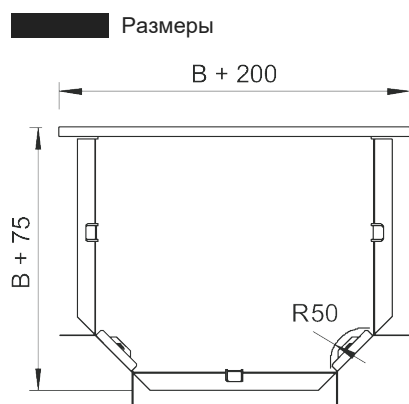

Т-образная секция 50-300 мм

Артикул: 6043410
Тип: RT 610 FS

Т-образная секция для всех типов кабельных лотков с высотой боковой стенки 60 мм.

Тип	Ширина, мм	Упаковка, шт.	Вес, кг/100 шт.	Арт. №
RT 610 FS	100	1	78,000	6043410
RT 615 FS	150	1	101,000	6043402
RT 620 FS	200	1	128,000	6043429
RT 630 FS	300	1	193,000	6043437
RT 610 FT	100	1	84,000	7117116
RT 615 FT	150	1	109,000	7117162
RT 620 FT	200	1	138,000	7117209
RT 630 FT	300	1	204,000	7117306