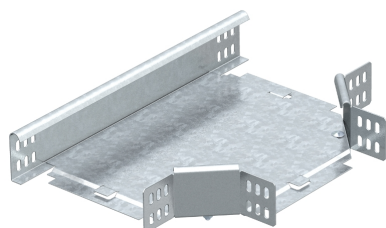

Т-образная секция 50-300 мм

Артикул: 6043410
Тип: RT 610 FS

Т-образная секция для всех типов кабельных лотков с высотой боковой стенки 60 мм.

Тип	Ширина, мм	Упаковка, шт.	Вес, кг/100 шт.	Арт. №
RT 610 FS	100	1	78,000	6043410
RT 615 FS	150	1	101,000	6043402
RT 620 FS	200	1	128,000	6043429
RT 630 FS	300	1	193,000	6043437
RT 610 FT	100	1	84,000	7117116
RT 615 FT	150	1	109,000	7117162
RT 620 FT	200	1	138,000	7117209
RT 630 FT	300	1	204,000	7117306