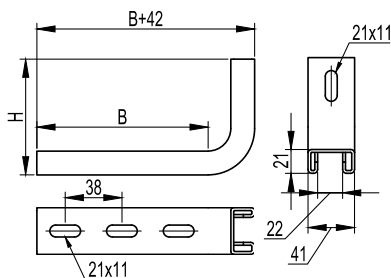

Консоль потолочная ВВА-30 (DS)

Применение:

- монтаж трассы лотков с малой нагрузкой;
- крепление к потолку;
- крепление к стене.

Характеристики:

- толщина стали – 2,5 мм;
- ВВА3010, ВВА3015 – 3 отверстия в основании;
- ВВА3020, ВВС3030, ВВС3040 – 2 отверстия в основании.

Макс. ширина лотка В, мм	Нагрузка, кг	Длина, мм	С	Вес, кг	Старый код	Новый код, исп. 1	Новый код, исп. 2	Новый код, исп. 3	Новый код, исп. 4
100	285	140	95	0,80	34160	ВВА3010	ВВА3010HDZ	ВВА3010INOX	ВВА3010ZL
150	260	190	95	0,90	34161	ВВА3015	ВВА3015HDZ	ВВА3015INOX	ВВА3015ZL
200	190	240	142	1,08	34162	ВВА3020	ВВА3020HDZ	ВВА3020INOX	ВВА3020ZL
300	130	340	142	1,27	34163	ВВА3030	ВВА3030HDZ	ВВА3030INOX	ВВА3030ZL
400	105	440	142	1,46	34164	ВВА3040	ВВА3040HDZ	ВВА3040INOX	ВВА3040ZL

Консоль ВВС-30 (DW)

Применение:

- монтаж трассы лотков с малой нагрузкой;
- крепление к стене.

Характеристики:

- толщина стали – 2,5 мм
- ВВС3010, ВВС3015 – 1 отверстие в основании;
- ВВС3020, 3030, 3040 – 2 отверстия в основании.

Макс. ширина лотка В, мм	Нагрузка, кг	Длина, мм	Высота Н, мм	Вес, кг	Старый код	Новый код, исп. 1	Новый код, исп. 2	Новый код, исп. 4
100	200	133	125	0,21	34105	ВВЛ4010	ВВЛ4010HDZ	ВВЛ4010ZL
150	160	183	130	0,28	34106	ВВЛ4015	ВВЛ4015HDZ	ВВЛ4015ZL
200	125	233	130	0,34	34107	ВВЛ4020	ВВЛ4020HDZ	ВВЛ4020ZL
300	95	333	140	0,45	34108	ВВЛ4030	ВВЛ4030HDZ	ВВЛ4030ZL