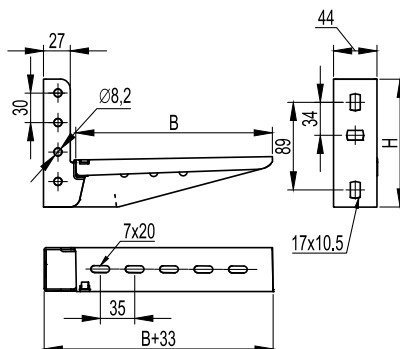

Консоль ВВЛ-40 (облегченная, ML)

Применение:

- монтаж трассы кабельных лотков;
- крепление к стене;
- крепление в профиль ВРЛ-29 и ВРМ-29;
- крепление в наклонные подвесы ВSV-29.

Характеристики:

- толщина стали – 1,5 мм.

Макс. ширина лотка В, мм	Нагрузка, кг	Длина, мм	Высота Н, мм	Вес, кг	Старый код	Новый код, исп. 1	Новый код, исп. 2	Новый код, исп. 4
100	200	133	125	0,21	34105	ВВЛ4010	ВВЛ4010HDZ	ВВЛ4010ZL
150	160	183	130	0,28	34106	ВВЛ4015	ВВЛ4015HDZ	ВВЛ4015ZL
200	125	233	130	0,34	34107	ВВЛ4020	ВВЛ4020HDZ	ВВЛ4020ZL
300	95	333	140	0,45	34108	ВВЛ4030	ВВЛ4030HDZ	ВВЛ4030ZL