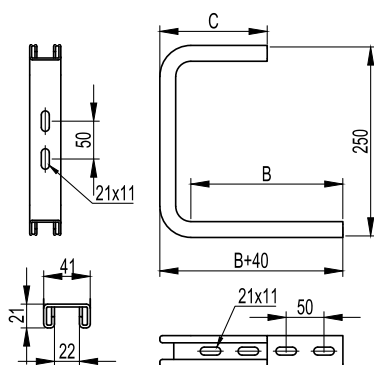

Консоль потолочная ВВА-30 (DS)

Применение:

- монтаж трассы лотков с малой нагрузкой;
- крепление к потолку;
- крепление к стене.

Характеристики:

- толщина стали – 2,5 мм;
- ВВА3010, ВВА3015 – 3 отверстия в основании;
- ВВА3020, ВВС3030, ВВС3040 – 2 отверстия в основании.

Макс. ширина лотка В, мм	Нагрузка, кг	Длина, мм	С	Вес, кг	Старый код	Новый код, исп. 1	Новый код, исп. 2	Новый код, исп. 3	Новый код, исп. 4
100	285	140	95	0,80	34160	ВВА3010	ВВА3010HDZ	ВВА3010INOX	ВВА3010ZL
150	260	190	95	0,90	34161	ВВА3015	ВВА3015HDZ	ВВА3015INOX	ВВА3015ZL
200	190	240	142	1,08	34162	ВВА3020	ВВА3020HDZ	ВВА3020INOX	ВВА3020ZL
300	130	340	142	1,27	34163	ВВА3030	ВВА3030HDZ	ВВА3030INOX	ВВА3030ZL
400	105	440	142	1,46	34164	ВВА3040	ВВА3040HDZ	ВВА3040INOX	ВВА3040ZL

Консоль ВВС-30 (DW)

Применение:

- монтаж трассы лотков с малой нагрузкой;
- крепление к стене.

Характеристики:

- толщина стали – 2,5 мм
- ВВС3010, ВВС3015 – 1 отверстие в основании;
- ВВС3020, 3030, 3040 – 2 отверстия в основании.

Макс. ширина лотка В, мм	Нагрузка, кг	Длина, мм	Высота Н, мм	Вес, кг	Старый код	Новый код, исп. 1	Новый код, исп. 2	Новый код, исп. 4
100	200	133	125	0,21	34105	ВВЛ4010	ВВЛ4010HDZ	ВВЛ4010ZL
150	160	183	130	0,28	34106	ВВЛ4015	ВВЛ4015HDZ	ВВЛ4015ZL
200	125	233	130	0,34	34107	ВВЛ4020	ВВЛ4020HDZ	ВВЛ4020ZL
300	95	333	140	0,45	34108	ВВЛ4030	ВВЛ4030HDZ	ВВЛ4030ZL