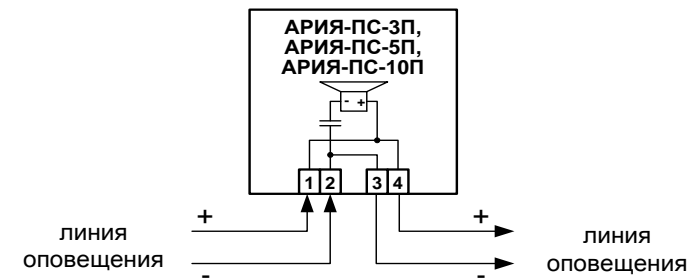

АРИЯ-ПС-3П, АРИЯ-ПС-5П, АРИЯ-ПС-10П

ТУ 4372-021-49518441-10

1. Назначение

Оповещатели охранно-пожарные речевые АРИЯ-ПС-3П, АРИЯ-ПС-5П, АРИЯ-ПС-10П (далее – изделия) предназначены для воспроизведения сообщений о возникновении опасности (пожар, взрыв, утечка газа и т. д.), инструкций по эвакуации, речевой информации и фоновой музыки в системах оповещения и громкоговорящей связи.

2. Технические характеристики

Модификация	АРИЯ-ПС-3П	АРИЯ-ПС-5П	АРИЯ-ПС-10П
Номинальная мощность, Вт	3	5	10
Чувствительность (1Вт/1м), дБ	87		
Частотный диапазон, Гц, не уже	120–16 000		
Входное сопротивление, Ом	8		
Время непрерывной работы	Не ограничено		
Степень защиты оболочки, IP	31		
Габаритные размеры, мм	200 × 200 × 100		
Масса, кг, не более	0,34		
Условия эксплуатации:			
диапазон рабочих температур, °С	-10...+55		
относительная влажность воздуха при +40 °С, %, не более	93		

3. Подготовка к работе

- 3.1. Монтаж изделий должен производиться квалифицированным персоналом.
- 3.2. Изделия устанавливаются на ровной поверхности.
- 3.3. Подключение изделий должно выполняться в соответствии со схемой (рис.).
- 3.4. По окончании монтажа необходимо провести внешний осмотр и убедиться в отсутствии повреждений корпуса и проводов.

4. Упаковка, хранение, эксплуатация

- 4.1. Изделия транспортируются в упаковке производителя без ограничения расстояния в условиях, исключающих механическое повреждение.

Рис. Схема подключения

- 4.2. Изделия допускается хранить в помещениях при температуре от -10 до +55 °С и относительной влажности до 93 % в упаковке производителя при отсутствии в окружающей среде агрессивных примесей.
- 4.3. Перед включением в отапливаемом помещении после хранения в условиях отрицательных температур изделия необходимо выдержать при комнатной температуре не менее 2 часов.
- 4.4. Изделия не требуют обслуживания в процессе работы при соблюдении потребителем правил эксплуатации.

5. Гарантии изготовителя

Предприятие-изготовитель гарантирует нормальную работу изделий в течение 5 лет со дня изготовления при соблюдении потребителем условий эксплуатации и правил хранения, изложенных в настоящем паспорте.

6. Комплект поставки

изделие, шт.	1
паспорт, шт.	1
упаковка, шт.	1
монтажный комплект, шт.	1

7. Свидетельство о приемке

Изделие признано годным к эксплуатации.

Зав. № FG _____ Дата приемки _____ Штамп ОТК _____

В случае выхода изделия из строя в период гарантийного срока обращаться на предприятие-изготовитель по адресу:

ООО «Электротехника и Автоматика»,
Россия, 644031, г. Омск, ул. 10 лет Октября, 221, т.: (3812) 35-81-50, 35-81-60,
57-71-05, www.omelta.com, www.luch-s.com, e-mail: info@omelta.com