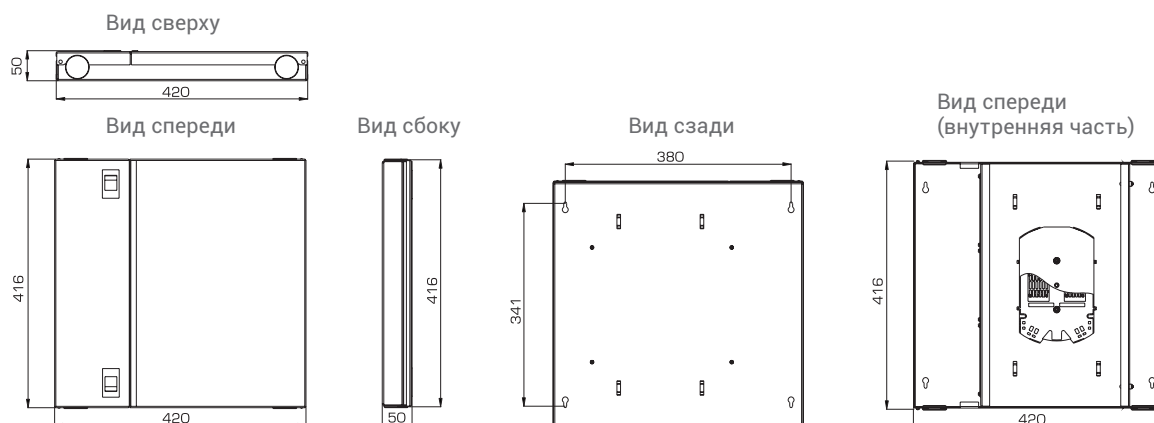

Технические характеристики БОН-М2-16/24П

Модификация	Габариты (ВхШхГ)	Габариты упаковки (ВхШхГ)	Масса (кг)
БОН-М2-16/24П	420х420х50	425х425х55	5,5

Информация для заказа

Код производителя	Наименование изделия	Артикул	Заказ
30144238200	Бокс оптический с комплектом панелей, 16/24 порта	БОН-М2-16/24П