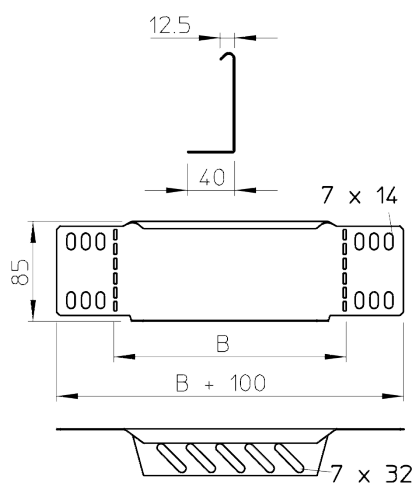

Переходник/концевик

Артикул: 7110103
Тип: RWEB 810 FS

Преходник/Концевик для кабельных лотков, высота боковой стенки которых составляет 85 мм.

Размеры

Тип	Ширина, мм	Упаковка, шт.	Вес, кг/100 шт.	Арт. №
RWEB 810 FS	100	1	12,500	7110103
RWEB 820 FS	200	1	23,400	7110200
RWEB 830 FS	300	1	33,300	7110308
RWEB 840 FS	400	1	43,200	7110405
RWEB 850 FS	500	1	53,200	7110502
RWEB 860 FS	600	1	63,000	7110618
RWEB 810 DD	100	1	12,600	7107315
RWEB 820 DD	200	1	23,300	7107331
RWEB 830 DD	300	1	33,300	7107366
RWEB 840 DD	400	1	43,200	7107382
RWEB 850 DD	500	1	53,100	7107404
RWEB 860 DD	600	1	63,100	7107420