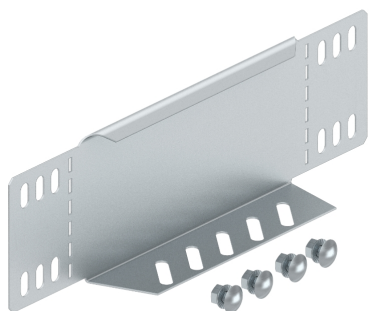

Переходник/концевик

Артикул: 7110103
Тип: RWEB 810 FS

Преходник/Концевик для кабельных лотков, высота боковой стенки которых составляет 85 мм.

Размеры

Тип	Ширина, мм	Упаковка, шт.	Вес, кг/100 шт.	Арт. №
RWEB 810 FS	100	1	12,500	7110103
RWEB 820 FS	200	1	23,400	7110200
RWEB 830 FS	300	1	33,300	7110308
RWEB 840 FS	400	1	43,200	7110405
RWEB 850 FS	500	1	53,200	7110502
RWEB 860 FS	600	1	63,000	7110618
RWEB 810 DD	100	1	12,600	7107315
RWEB 820 DD	200	1	23,300	7107331
RWEB 830 DD	300	1	33,300	7107366
RWEB 840 DD	400	1	43,200	7107382
RWEB 850 DD	500	1	53,100	7107404
RWEB 860 DD	600	1	63,100	7107420