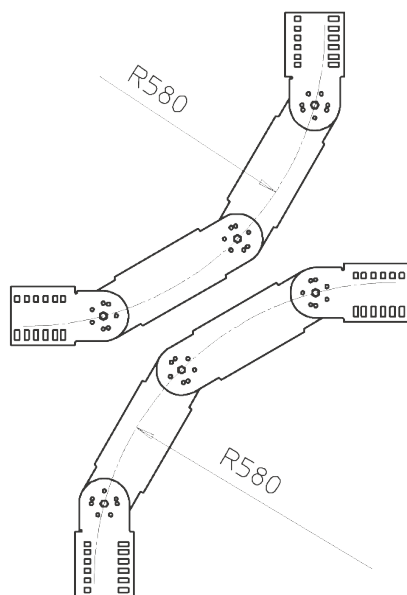

Вертикальный регулируемый угол

Артикул: 6218822
Тип: LGBV 112 VS FS

Вертикальный регулируемый угол 90° для всех типов кабельных лотков лестничного типа с высотой боковой стенки 110 мм.

Размеры

Тип	Ширина, мм	Упаковка, шт.	Вес, кг/100 шт.	Арт. №
LGBV 112 VS FS	200	1	402,000	6218822
LGBV 113 VS FS	300	1	431,000	6218830
LGBV 114 VS FS	400	1	460,000	6218849
LGBV 115 VS FS	500	1	489,000	6218857
LGBV 116 VS FS	600	1	519,000	6218865
LGBV 112 VS FT	200	1	426,000	6218938
LGBV 113 VS FT	300	1	457,000	6218946
LGBV 114 VS FT	400	1	488,000	6218954
LGBV 114.5 VS FT	450	1	503,000	6218956
LGBV 115 VS FT	500	1	519,000	6218962
LGBV 116 VS FT	600	1	540,000	6218970