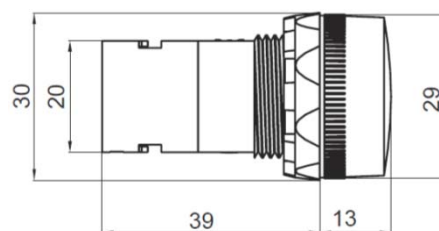

### Особенности новой серии светодиодных ламп CL2

- Улучшенная защита от токов утечки
- Меньшие габаритные размеры по глубине
- Новые материалы корпуса
- Расширенный диапазон напряжения питания
- Повышенная надежность
- Высокая степень защиты – IP67 и IP69K
- Стандарт 22 мм
- Версии с защитой от наводок с уровнем напряжения до 60 В