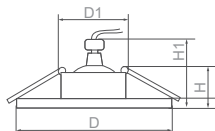

GS-M388

Габариты (DxH): 95x20mm
 Монтаж. диаметр (D1): 60mm
 Монтажная высота (H1): 55mm

Лампа	Патрон	Мощность	Напряжение	Кол-во в ящике
MR16	G5.3	50W	12V	100 шт.

28887
черный

GS-M389

Габариты (DxH): 95x20mm
 Монтаж. диаметр (D1): 60mm
 Монтажная высота (H1): 55mm

Лампа	Патрон	Мощность	Напряжение	Кол-во в ящике
MR16	G5.3	50W	12V	100 шт.

28951
черный

DL6243

Габариты (DxH): 85x35mm
 Монтаж. диаметр (D1): 58mm
 Монтажная высота (H1): 55mm

Лампа	Патрон	Мощность	Напряжение	Кол-во в ящике
MR16	G5.3	50W	12V	100 шт.

32682
белый / хром

DL6240

Габариты (DxH): 102x38mm
 Монтаж. диаметр (D1): 60mm
 Монтажная высота (H1): 35mm

Лампа	Патрон	Мощность	Напряжение	Кол-во в ящике
MR16	G5.3	50W	12V	100 шт.

28884
белый / золото