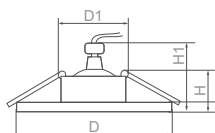

GS-M388

Габариты (DxH): 95x20mm
 Монтаж. диаметр (D1): 60mm
 Монтажная высота (H1): 55mm

Лампа	Патрон	Мощность	Напряжение	Кол-во в ящике
MR16	G5.3	50W	12V	100 шт.

28887
черный

GS-M389

Габариты (DxH): 95x20mm
 Монтаж. диаметр (D1): 60mm
 Монтажная высота (H1): 55mm

Лампа	Патрон	Мощность	Напряжение	Кол-во в ящике
MR16	G5.3	50W	12V	100 шт.

28951
черный

DL6243

Габариты (DxH): 85x35mm
 Монтаж. диаметр (D1): 58mm
 Монтажная высота (H1): 55mm

Лампа	Патрон	Мощность	Напряжение	Кол-во в ящике
MR16	G5.3	50W	12V	100 шт.

32682
белый / хром

DL6240

Габариты (DxH): 102x38mm
 Монтаж. диаметр (D1): 60mm
 Монтажная высота (H1): 35mm

Лампа	Патрон	Мощность	Напряжение	Кол-во в ящике
MR16	G5.3	50W	12V	100 шт.

28884
белый / золото