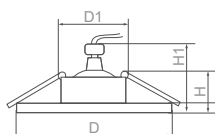

GS-M388

Габариты (DxH): 95x20mm
 Монтаж. диаметр (D1): 60mm
 Монтажная высота (H1): 55mm

Лампа	Патрон	Мощность	Напряжение	Кол-во в ящике
MR16	G5.3	50W	12V	100 шт.

28887
черный

GS-M389

Габариты (DxH): 95x20mm
 Монтаж. диаметр (D1): 60mm
 Монтажная высота (H1): 55mm

Лампа	Патрон	Мощность	Напряжение	Кол-во в ящике
MR16	G5.3	50W	12V	100 шт.

28951
черный

DL6243

Габариты (DxH): 85x35mm
 Монтаж. диаметр (D1): 58mm
 Монтажная высота (H1): 55mm

Лампа	Патрон	Мощность	Напряжение	Кол-во в ящике
MR16	G5.3	50W	12V	100 шт.

32682
белый / хром

DL6240

Габариты (DxH): 102x38mm
 Монтаж. диаметр (D1): 60mm
 Монтажная высота (H1): 35mm

Лампа	Патрон	Мощность	Напряжение	Кол-во в ящике
MR16	G5.3	50W	12V	100 шт.

28884
белый / золото