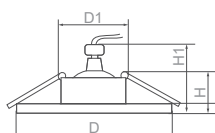

GS-M388

Габариты (DxH): 95x20mm
 Монтаж. диаметр (D1): 60mm
 Монтажная высота (H1): 55mm

Лампа	Патрон	Мощность	Напряжение	Кол-во в ящике
MR16	G5.3	50W	12V	100 шт.

28887
черный

GS-M389

Габариты (DxH): 95x20mm
 Монтаж. диаметр (D1): 60mm
 Монтажная высота (H1): 55mm

Лампа	Патрон	Мощность	Напряжение	Кол-во в ящике
MR16	G5.3	50W	12V	100 шт.

28951
черный

DL6243

Габариты (DxH): 85x35mm
 Монтаж. диаметр (D1): 58mm
 Монтажная высота (H1): 55mm

Лампа	Патрон	Мощность	Напряжение	Кол-во в ящике
MR16	G5.3	50W	12V	100 шт.

32682
белый / хром

DL6240

Габариты (DxH): 102x38mm
 Монтаж. диаметр (D1): 60mm
 Монтажная высота (H1): 35mm

Лампа	Патрон	Мощность	Напряжение	Кол-во в ящике
MR16	G5.3	50W	12V	100 шт.

28884
белый / золото