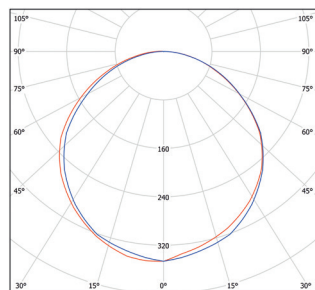

Габаритные размеры

Для моделей на 1 час работы в аварийном режиме

Для моделей на 3 часа работы в аварийном режиме

Кривые силы света (в о.е.)

Модель L1

Модель L2

Модель L3

Аксессуары не предусмотрены