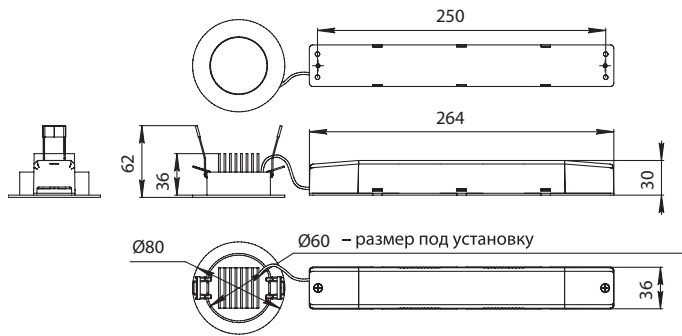

Габаритные размеры

Для моделей на 1 час работы в аварийном режиме

Для моделей на 3 часа работы в аварийном режиме

Кривые силы света (в о.е.)

Модель L1

Модель L2

Модель L3

Аксессуары не предусмотрены