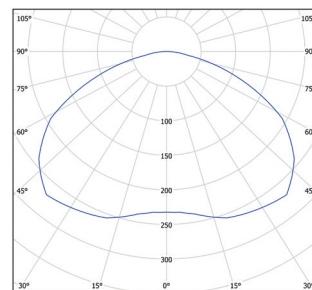

Габаритные размеры

Для моделей на 1 час работы в аварийном режиме

Для моделей на 3 часа работы в аварийном режиме

Кривые силы света (в о.е.)

Модель L1

Модель L2

Модель L3

Аксессуары не предусмотрены