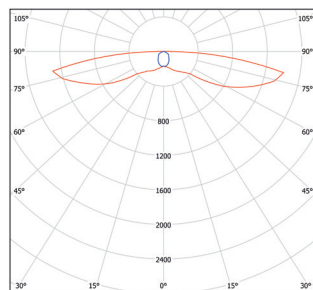

Габаритные размеры

Для моделей на 1 час работы в аварийном режиме

Для моделей на 3 часа работы в аварийном режиме

Кривые силы света (в о.е.)

Модель L1

Модель L2

Модель L3

Аксессуары не предусмотрены