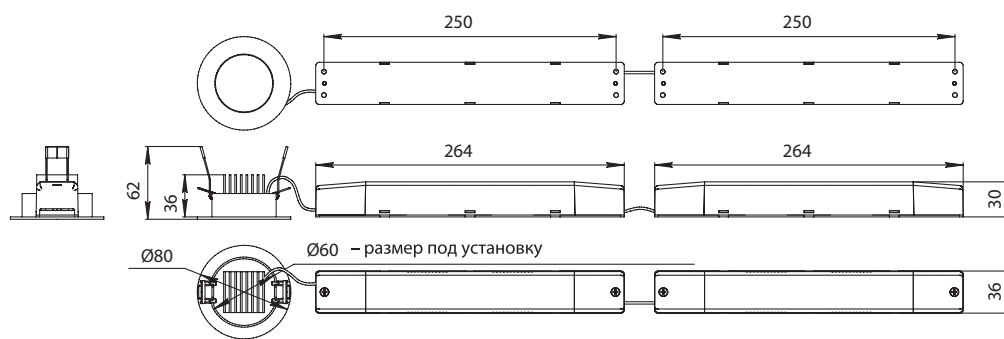

Габаритные размеры

Для моделей на 1 час работы в аварийном режиме

Для моделей на 3 часа работы в аварийном режиме

Кривые силы света (в о.е.)

Модель L1

Модель L2

Модель L3

Аксессуары не предусмотрены