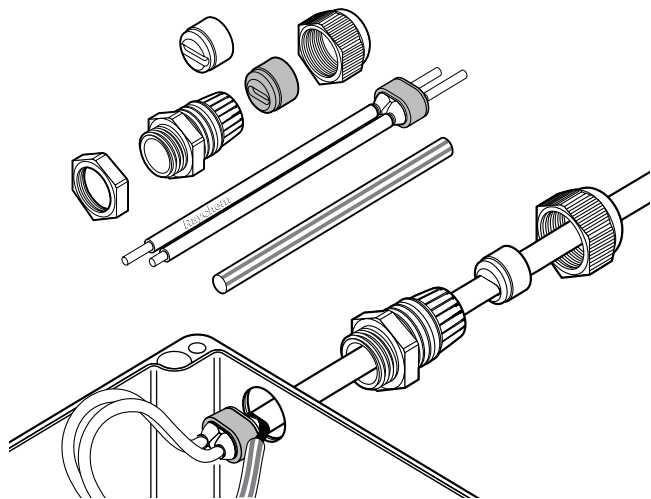

НЕ ТРЕБУЮЩИЙ ГОРЯЧЕГО МОНТАЖА ПОДСОЕДИНИТЕЛЬНЫЙ НАБОР

Подсоединительные наборы nVent RAYCHEM C25-100 предназначены для подсоединения греющих кабелей ВТВ, QTVR, ХТВ, КТВ или VPL к соединительной коробке с обеспечением электрической изоляции медных жил и саморегулируемого греющего элемента греющего кабеля.

Они сертифицированы для применения во взрывоопасных зонах. Конструкция защитной манжеты токоведущих жил не требует применения фена горячего воздуха или горелки для ее монтажа (не требуется разрешение на производство огневых работ). Неотверждаемый герметик в защитной манжете обеспечивает простоту монтажа и упрощает обслуживание. Две уплотнительные втулки в составе комплекта обеспечивают оптимальное уплотнение сальника для различных типов греющих кабелей.

Для безрезьбовых вводов в комплекте поставляется контргайка.

ОБЛАСТЬ ПРИМЕНЕНИЯ

Подсоединительный набор для греющих кабелей ВТВ, QTVR, ХТВ, КТВ и VPL

КОМПЛЕКТАЦИЯ

1 сальник, 2 уплотнительные втулки, 1 контргайка, 1 изолирующая манжета для жил, 1 жёлто-зелёная изоляционная трубка для оплетки, 1 инструкция по монтажу (на нескольких языках)