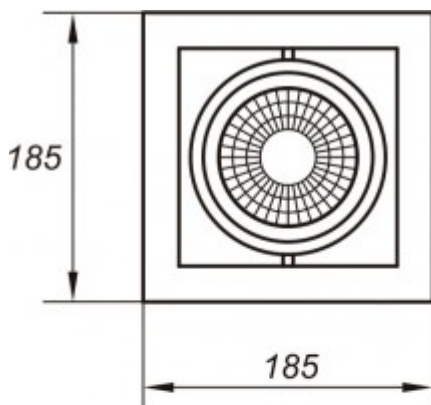

TRZ18-08

Установка

Встраивается в потолки типа «Армстронг» или в подшивные потолки из гипсокартона.

Конструкция

Металлический корпус, окрашенный порошковой краской (стандартное исполнение - цвет «серый металлик»/«черный»). Карданная система регулировки оптического модуля. Блок питания встроен в корпус светильника.

Оптическая часть

Рефлектор, прозрачный рассеиватель из ударопрочного оптического поликарбоната.

Тех. характеристики

Параметр	Белый
Световой поток (Лм)	2160
Цветовая температура (К)	4000-4500
Мощность (Ватты)	18