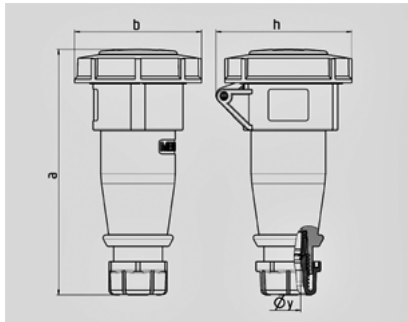

AM- TOP -

556

Ampere	32 A
	4 .
	400 B
	6
	50-60
T	
	IP 67

Чертеж 3 MB 62	A Полоса	16			32		
		3	4	5	3	4	5
Размеры, мм.	a	146	166	172	212	212	213
	b	72	79	89	96	96	102
	h	80	88	95	98	98	105
	y	14,5	16	16	22	22	22
Клеммы для кабеля		1	1	1	2,5	2,5	2,5
сечением от до мм ²		—2,5	—2,5	—2,5	—6	—6	—6