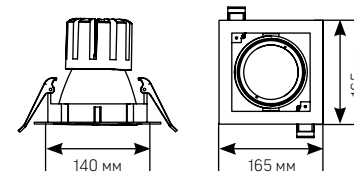

DL-Tetris

Размер светильника: 165x165x140mm
 Монтажный размер: 140x140mm
 Размер упаковки светильника:
 205x205x185mm
 PF ≥0,95

○ белый

Артикул	Мощность	Цветовая температура	Световой поток
V1-R0-00424-10000-2002530	25W	3000K	2250lm
V1-R0-00424-10000-2002540	25W	4000K	2500lm
V1-R0-00424-10000-2004030	40W	3000K	3600lm
V1-R0-00424-10000-2004040	40W	4000K	4000lm

Аксессуары для DL-Tetris

Артикул	Наименование
V4-R0-00.0033.DL0-0001	Соединительная скоба для карданных светильников DL-TETRIS
V4-R0-00.0033.DL0-0002	Соединительная скоба для для соединения в квадрат

Пример сборки светильника при помощи коннектора и соединительной скобы

Монтаж:

Встраиваемый

Материал корпуса:

Алюминий

Материал рассеивателя:

Закаленное стекло

Характеристики:

Индекс цветопередачи Ra >90