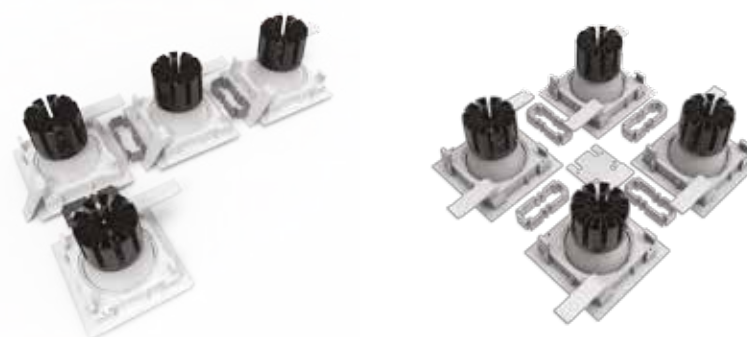

DL-Tetris

Размер светильника: 165x165x140mm
 Монтажный размер: 140x140mm
 Размер упаковки светильника:
 205x205x185mm
 PF ≥0,95

○ белый

Артикул	Мощность	Цветовая температура	Световой поток
V1-R0-00424-10000-2002530	25W	3000K	2250lm
V1-R0-00424-10000-2002540	25W	4000K	2500lm
V1-R0-00424-10000-2004030	40W	3000K	3600lm
V1-R0-00424-10000-2004040	40W	4000K	4000lm

Аксессуары для DL-Tetris

Артикул	Наименование
V4-R0-00.0033.DL0-0001	Соединительная скоба для карданных светильников DL-TETRIS
V4-R0-00.0033.DL0-0002	Соединительная скоба для для соединения в квадрат

Пример сборки светильника при помощи коннектора и соединительной скобы

Монтаж:

Встраиваемый

Материал корпуса:

Алюминий

Материал рассеивателя:

Закаленное стекло

Характеристики:

Индекс цветопередачи Ra >90